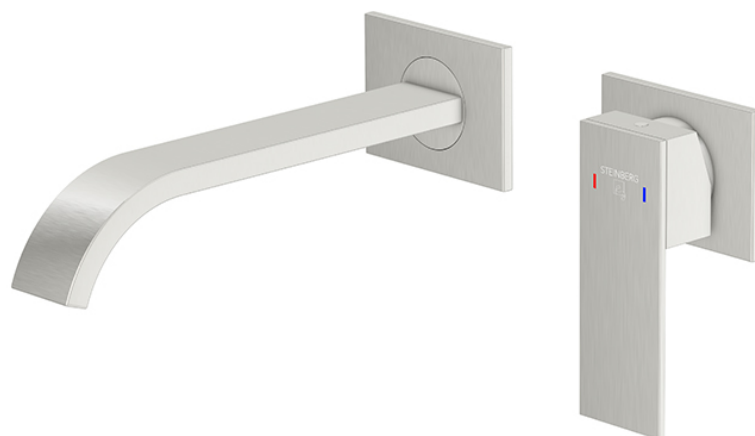

135 1814 3 BN Waschtisch-Wand-Einhebelmischer (Fertigmontageset)

Ausladung 200 mm, mit Keramikkartusche, (Einbaukörper 010 1800 3 separat bestellen), brushed nickel

PRODUKTBILD

135 1814 3 BN Waschtisch-Wand-Einhebelmischer (Fertigmontageset)

Ausladung 200 mm, mit Keramikkartusche, (Einbaukörper 010 1800 3 separat bestellen), brushed nickel

TECHNISCHE ZEICHNUNG