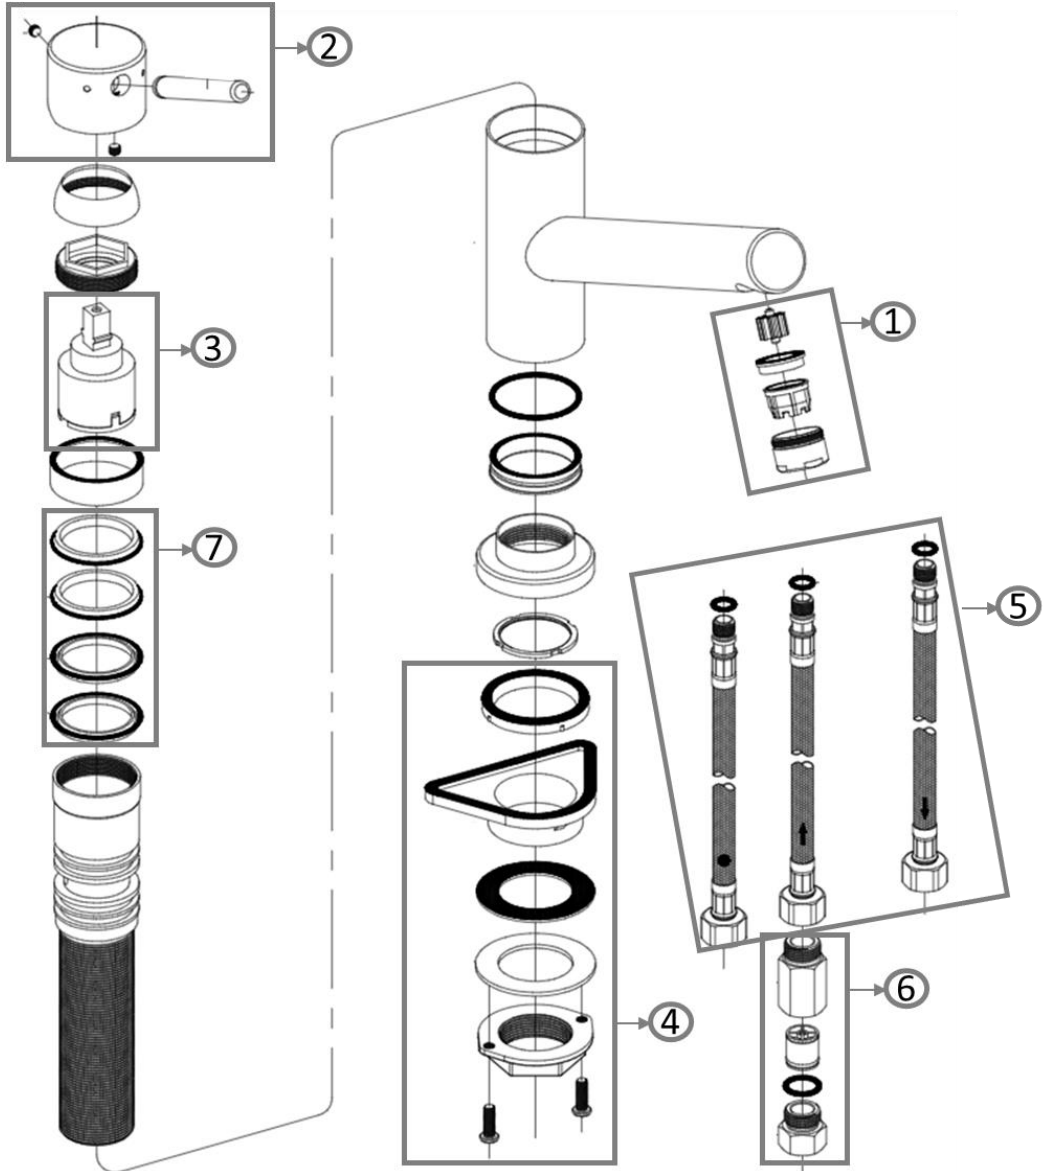

PRODUKT INFORMATIONEN

Modell	9251 11
Kollektion	Como
Durchflussmenge	12,5 l/min
Kartusche	Ø35 mm mit Keramikscheiben
Auslauflänge	212 mm
Höhe des Auslaufs	135 mm
Material	Edelstahl massiv
Schwenkbereich	360°
Öffnungswinkel des Hebels	25°
Anschlussschlauchset	Länge 600 mm

FINISHES

<u>Artikelnummer</u>	<u>Beschreibung</u>
<u>9251 11 LC</u>	<u>Edelstahl massiv</u>
<u>9251 11 LE</u>	<u>Edelstahl massiv, poliert</u>

PRODUCT FEATURES

TECHNISCHE ZEICHNUNG

ERSATZTEILE

ERSATZTEILE

Pos.	Artikelnummer	Beschreibung	Anzahl
1	9251 72 LC 9251 72 LE	Strahlregler Set	1
2	9251 80 LC 9251 80 LE	Armaturengriff	1
3	8299 65 00	Kartusche	1
4	9251 65 00	Gegenverschraubung	1
5	9586 74 00	Anschlussschlauchset	1
6	9251 77 00	Anschlussnippel	1
7	9252 65 00	Dichtungsset	1