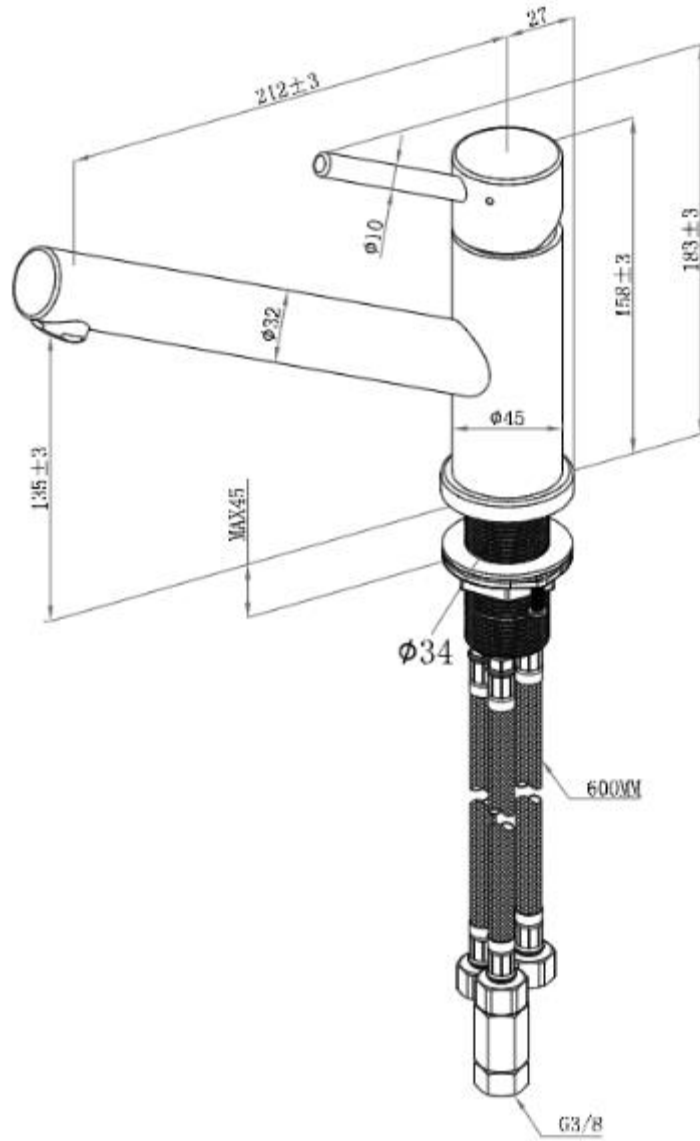

PRODUKT INFORMATIONEN

Modell	9251 11
Kollektion	Como
Durchflussmenge	12,5 l/min
Kartusche	Ø35 mm mit Keramikscheiben
Auslauflänge	212 mm
Höhe des Auslaufs	135 mm
Material	Edelstahl massiv
Schwenkbereich	360°
Öffnungswinkel des Hebels	25°
Anschlussschlauchset	Länge 600 mm

FINISHES

<u>Artikelnummer</u>	<u>Beschreibung</u>
<u>9251 11 LC</u>	<u>Edelstahl massiv</u>
<u>9251 11 LE</u>	<u>Edelstahl massiv, poliert</u>

PRODUCT FEATURES

TECHNISCHE ZEICHNUNG

ERSATZTEILE

ERSATZTEILE

Pos.	Artikelnummer	Beschreibung	Anzahl
1	9251 72 LC 9251 72 LE	Strahlregler Set	1
2	9251 80 LC 9251 80 LE	Armaturengriff	1
3	8299 65 00	Kartusche	1
4	9251 65 00	Gegenverschraubung	1
5	9586 74 00	Anschlussschlauchset	1
6	9251 77 00	Anschlussnippel	1
7	9252 65 00	Dichtungsset	1