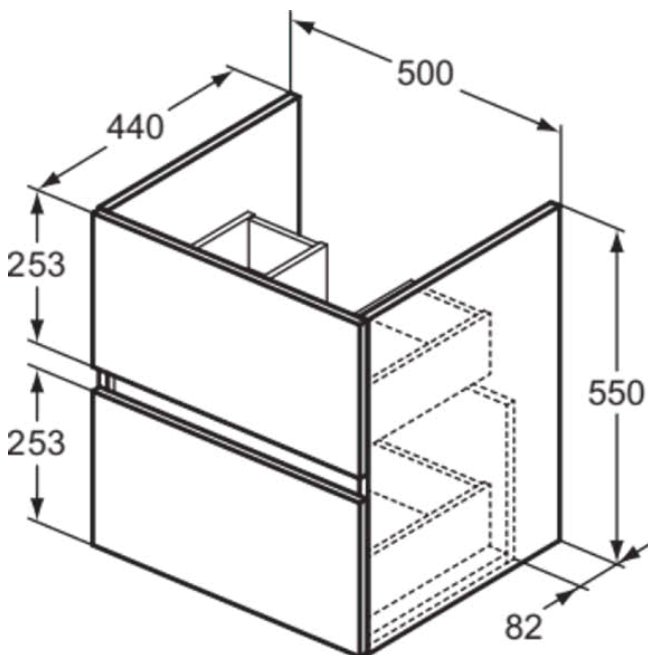

EUROVIT+/ULYSSE+/SIMPLICITY+

R0256Y8

EUROVIT+/ULYSSE+/SIMPLICITY+ | Waschtisch-Unterschrank 500x440x550 mm in Hamilton eiche, 2 Schubladen | Grifflos, SoftClosing, Platzsparend, Vormontiert

Bild & Zeichnung