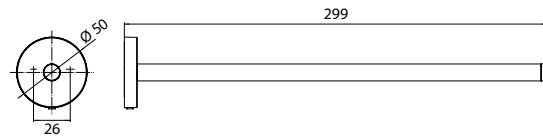

PRODUKTINFORMATION

Handtuchhalter, 1 armig, starr schwarz

Art.-Nr.4350 133 30

300 mm