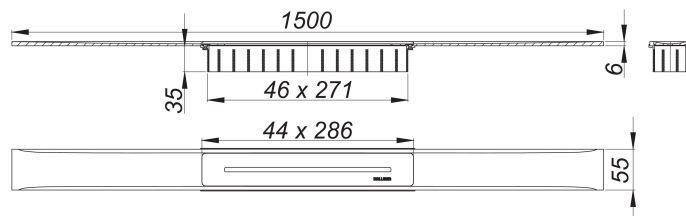

## Duschrinne CeraFloor Select Edelstahl matt, 1500 mm

Artikelnummer: 538093

GTIN: 4001636538093

Rabattgruppe: 11

### Beschreibung:

Duschrinne CeraFloor Select Edelstahl matt, 1500 mm

zum Einbau mit Ablaufgehäusen CeraFlex, CeraFlex Plan, CeraFlex senkrecht, DallFlex, DallFlex Plan, DallFlex senkrecht und Duschelementen DallFlex Floor, DallFlex Floor Plan, DallFlex Wall, DallFlex Wall Plan. Ablaufschiene mit mehrseitigem Präzisionsgefälle, flächenbündig in der Duschfläche installiert, geeignet für Bodenbeläge von 10 – 32 mm und Wandbeläge von 12 – 24 mm (inkl. Kleberbett), Länge millimetergenau anpassbar.

Ausführung:

- Abdeckung
- Montagezubehör und Positionierhilfen
- Bauschutzabdeckung

Material:

Edelstahl 1.4301, massiv 6 mm, matt satiniert, Belastungsklasse K 3 (300 kg)

Bestellhinweis CeraFloor Select:

Bitte Ablaufgehäuse CeraFlex, DallFlex oder Duschelement DallFlex Floor/Wall + Duschrinne CeraFloor Select bestellen!