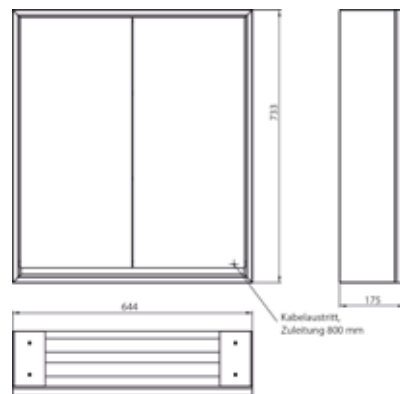

## PRODUKTINFORMATION

Lichtspiegelschrank loft, 600 mm, 2 Türen, Aufputzmodell mit verspiegelten Seitenwänden, IP 20. aluminium/weiss

Art.-Nr.9798 061 04

Umlaufende LED-Beleuchtung, mit verspiegelter- oder weißer Glasrückwand, 2 stufenlos einstellbare Ablagen, 2 Türen, 1 Steckdose, Lichtsteuerung über 3 kapazitive von außen bedienbare Touch-Bedienfelder (An/Aus, Helligkeit und Lichtfarbe - kalt/warm - stufenlos einstellbar), Kabeldurchlass nach außen bei geschlossenen Spiegeltüren. Höhe: 733 mm