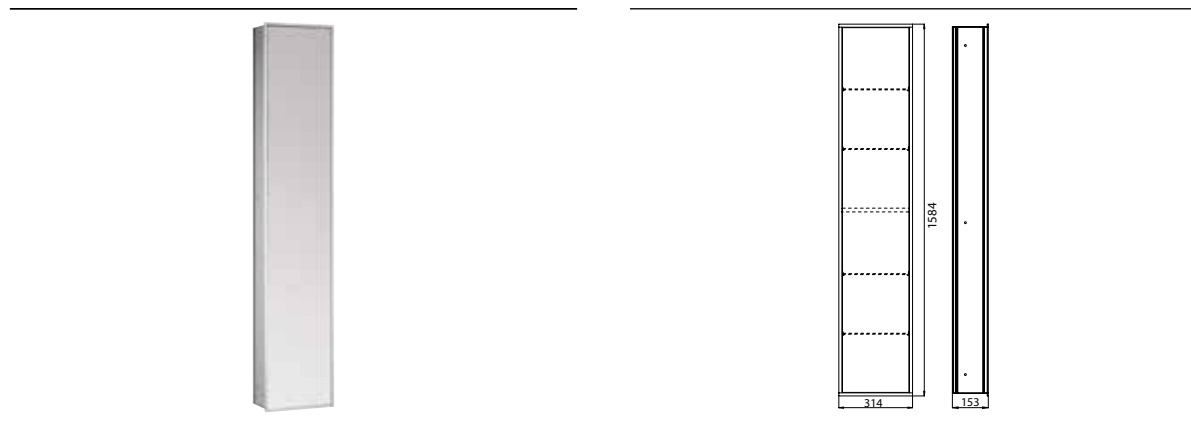

## PRODUKTINFORMATION

Schrankmodul mit beidseitig verspiegelter Tür - Unterputzversion aluminium/spiegel

Art.-Nr.9720 099 13

großes Stauraumfach mit 4 Glasablagen, Türkontaktschalter und LED-Beleuchtung