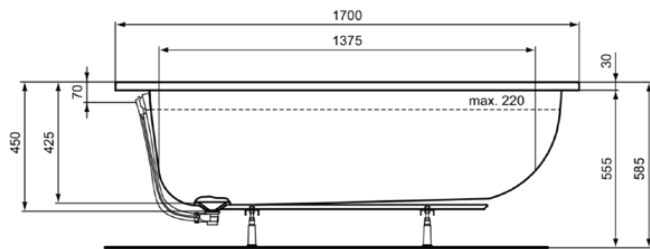

IDEAL STANDARD I.LIFE

T475901

Ideal Standard i.life | Körperform-Badewanne 1700x700x450 mm in weiß glänzend, ohne Hahnloch, mit Überlauf, ohne Ablaufgarnitur | Reinigungsmittelbeständig, Lichtbeständig

Bild & Zeichnung

Allgemeine Informationen

Produktart	Körperform-Badewanne
Marke	Ideal Standard
Kollektion	Ideal Standard i.life
Designer	Palomba Serafini Associati
Farbcode	01
Farbbeschreibung	Weiß Glänzend
Oberflächenveredelung	glänzend
Maximale Höhe (mm)	450
Maximale Breite (mm)	1700
Ausladung (mm)	700
EAN Code	8014140488354
Nettogewicht (kg)	19.00

Mit Überlauf	Ja
Mit Ablaufdeckel	Nein
Anzahl der Hahnlöcher	0
Materialspezifikation	Acryl
Verstärkung der Acrylplatte	Glasfaserverstärkter Außenmantel
Mit Montagefüße	Nein
Mit rutschfester Oberfläche	Nein
Mit integrierten Armlehnen	Nein
Position des Ablauflochs	Fußende
Platzsparendes Modell	Nein
Mit durchstochenem Hahnloch	Nein
Anzahl der Plätze	1
Mit Ab- und Überlaufset	Nein
Grifflochbohrung optional	Nein
Hahnlochbohrung optional	Nein
PVD Technologie	Nein
Wannenschürze im Lieferumfang enthalten	Nein
IdealPlus Technologie	Nein