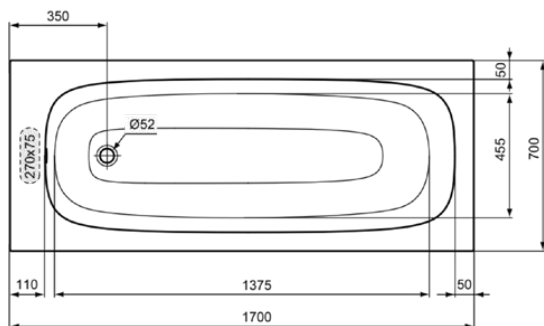

IDEAL STANDARD I.LIFE

T475901

Ideal Standard i.life | Körperform-Badewanne 1700x700x450 mm in weiß glänzend, ohne Hahnloch, mit Überlauf, ohne Ablaufgarnitur | Reinigungsmittelbeständig, Lichtbeständig

Bild & Zeichnung

Allgemeine Informationen

Produktart	Körperform-Badewanne
Marke	Ideal Standard
Kollektion	Ideal Standard i.life
Designer	Palomba Serafini Associati
Farbcode	01
Farbbeschreibung	Weiß Glänzend
Oberflächenveredelung	glänzend
Maximale Höhe (mm)	450
Maximale Breite (mm)	1700
Ausladung (mm)	700
EAN Code	8014140488354
Nettogewicht (kg)	19.00