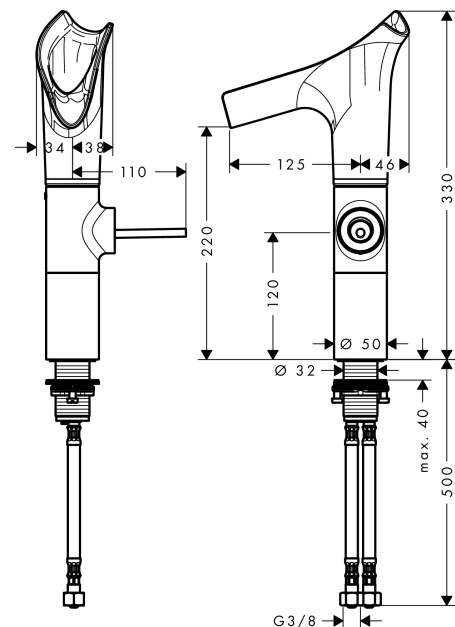

AXOR Starck V

Einhebel-Waschtischmischer 220 mit Glasauslauf für Aufsatzwaschtische mit Ablaufgarnitur

Oberfläche: Polished Black Chrome Artikelnummer: 12114330

Beschreibung

Merkmale

- besteht aus: Einhebel-Waschtischmischer, Ablaufgarnitur
- ComfortZone: 220
- Ausladung: 125 mm
- Auslaufhöhe: 220 mm
- Griffvariante: Pingriff
- Schwenkbereich einstellbar in 3 Stufen auf 95°, 120° oder 360°
- Strahlart: Laminarstrahl
- Auslauf einfach über EasyClick Verbindung abnehmbar mit Selbstschluss-Funktion
- Auslauf ist spülmaschinengeeignet
- Material Auslauf: Kristallglas
- Maximale Durchflussmenge bei 3 bar: 4 l/min
- Keramikmischsystem
- unverschliessbare Ablaufgarnitur
- Griff rechts oder links positionierbar, abhängig von der Installation des Grundkörpers
- Nicht empfohlen für den öffentlichen und halb-öffentlichen Bereich

Artikeldetails

TEAM-Nr. 758090.283

Preis exkl. MwSt. 2585.00 CHF

Technologie

Produktabbildung

Maßzeichnung

AXOR Starck V

Einhebel-Waschtischmischer 220 mit Glasauslauf für Aufsatzwaschtische mit Ablaufgarnitur

Oberfläche: **Polished Black Chrome** Artikelnummer: **12114330**

Durchflussdiagramm