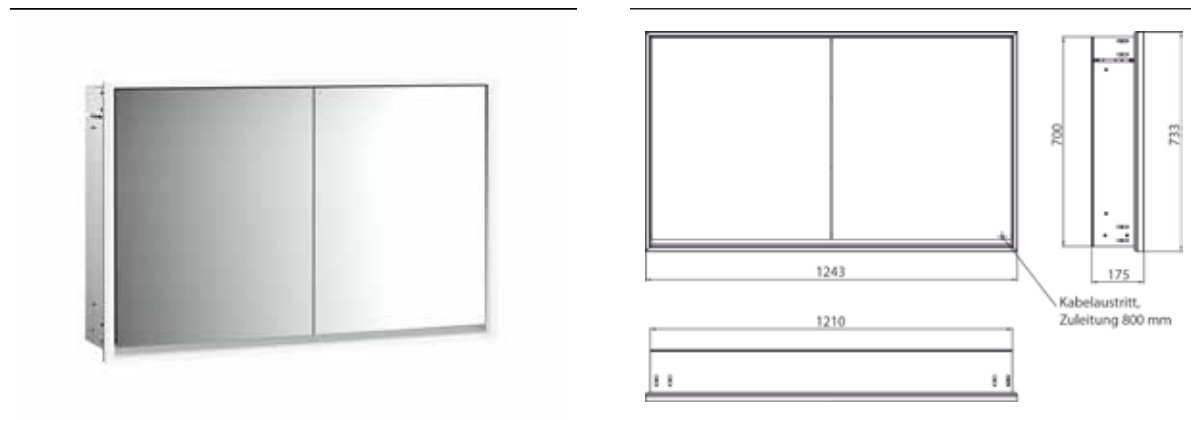

PRODUKTINFORMATION

Lichtspiegelschrank loft, 1.200 mm, 2 Türen, Unterputzmodell, IP 20. aluminium/weiss

Art.-Nr.9798 061 19

Umlaufende LED-Beleuchtung, mit verspiegelter- oder weißer Glasrückwand, 2 stufenlos einstellbare Ablagen, 2 Türen, 2 Steckdosen, Lichtsteuerung über 3 kapazitive von außen bedienbare Touch-Bedienfelder (An/Aus, Helligkeit und Lichtfarbe - kalt/warm - stufenlos einstellbar), Kabeldurchlass nach außen bei geschlossenen Spiegeltüren. Höhe: 733 mm