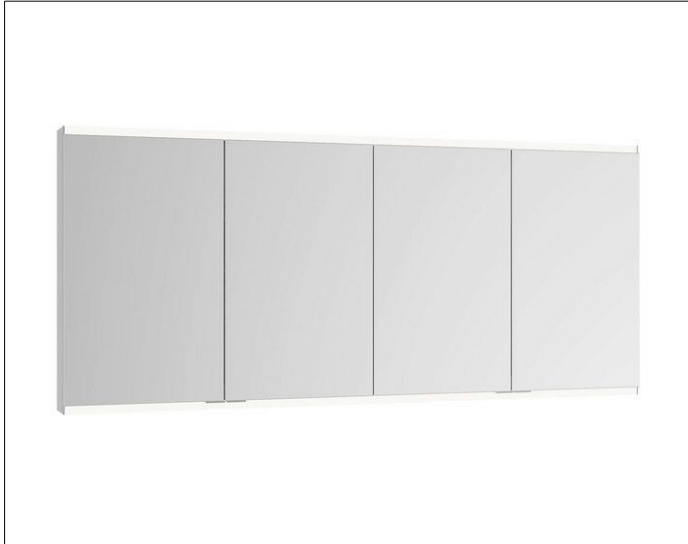

Royal Modular 2.0

800410161000400 Spiegelschrank

PRODUKT

ZEICHNUNG

EEK: C ,

OBERFLÄCHE

silber-eloxiert

ABMESSUNG

1600 x 900 x 120 mm