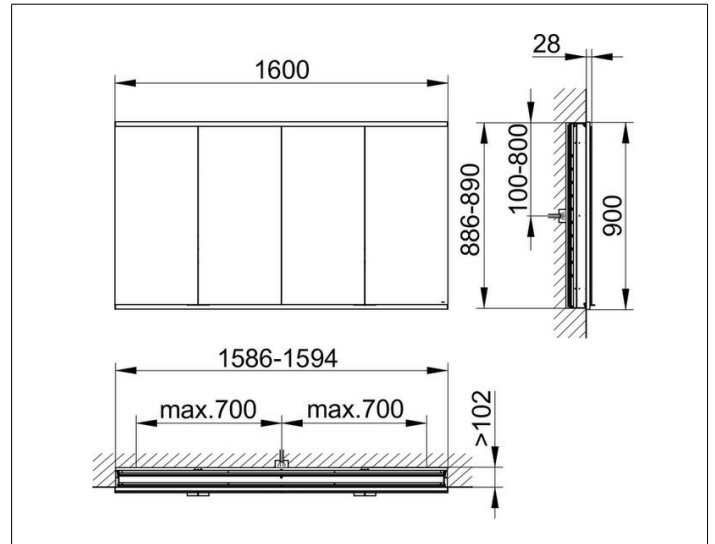

Royal Modular 2.0

800410161000400 Spiegelschrank

PRODUKT

ZEICHNUNG

EEK: C ,

OBERFLÄCHE

silber-eloxiert

ABMESSUNG

1600 x 900 x 120 mm