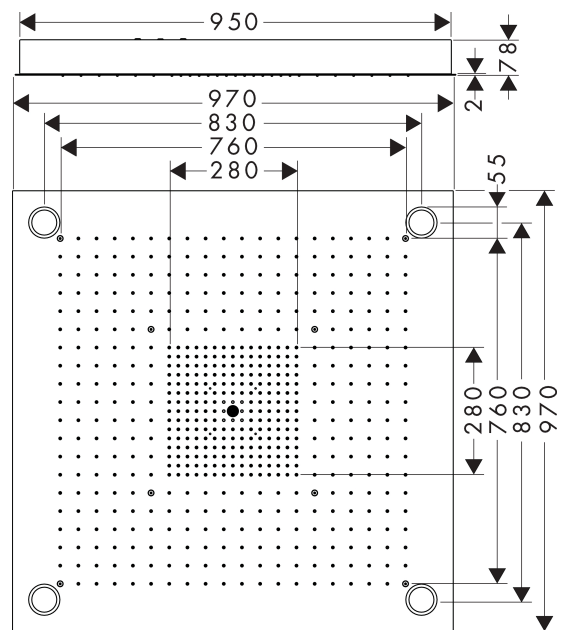

#### Merkmale

- Brausekopfgröße: 970 x 970 mm
- Strahlart: RainAir, Rain, Mono
- Rahmen: Edelstahl gebürstet
- Material Strahlscheibe: Metall
- Oberfläche Strahlscheibe: Edelstahl poliert
- maximale Durchflussmenge bei 3 bar: 33,3 l/min
- Durchflussmenge Rain Strahl (bei 3 bar): 33,3 l/min
- Durchflussmenge RainAir Strahl (bei 3 bar): 20,6 l/min
- Durchflussmenge Mono Strahl (bei 3 bar): 15,6 l/min
- Mindestfließdruck: 2,5 bar
- Strahlarten einzeln oder kombiniert ansteuerbar, Ansteuerung der 3 Strahlzonen muss über 3 Ventile oder ein Umstellventil mit 3 Abgängen erfolgen
- Strahlzonen: Bodyzone - äußere  
Deckenbrausenzone, Rainzone - innere  
Deckenbrausenzone mit AirPower-Funktion,  
Monostrahl mit Ø 17 mm
- Montage: Decke
- mit integrierter Beleuchtung
- Lampe: LED
- Spannungsversorgung: 12 V
- Transformator Unterputz Netzteil 12 V, 18 W
- Eingangsspannung: 100 - 240 V AC / 50 / 60 Hz
- Ausgangsspannung: 12 V - DC
- Farbtemperatur: 2700 K
- Lichtfarbe: warmweiß
- Energieeffizienzklasse: enthält Lichtquellen der Energieeffizienzklasse G
- nicht für Durchlauferhitzer geeignet
- Sicherheit geprüft und Fertigung überwacht durch TÜV SÜD Product Service GmbH

## Produktabbildung

## Maßzeichnung