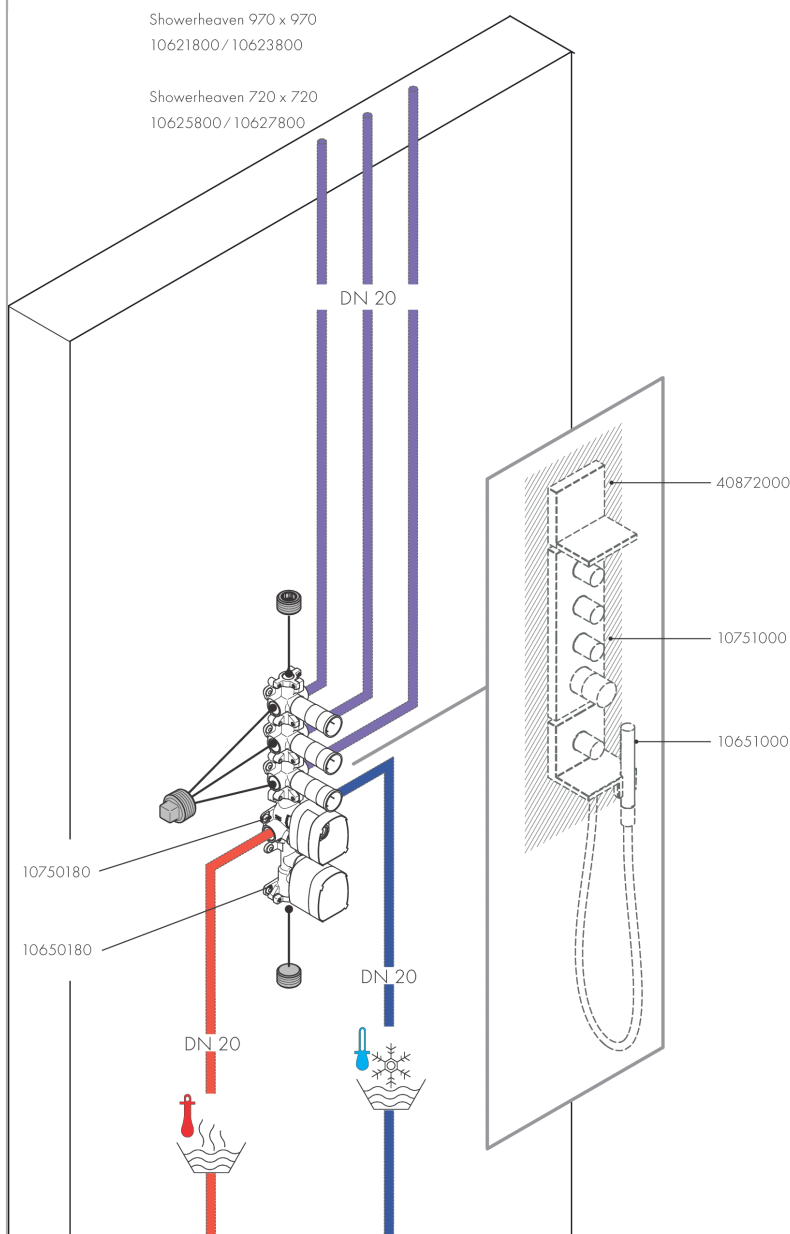

#### Merkmale

- Brausekopfgröße: 970 x 970 mm
- Strahlart: RainAir, Rain, Mono
- Rahmen: Edelstahl gebürstet
- Material Strahlscheibe: Metall
- Oberfläche Strahlscheibe: Edelstahl poliert
- maximale Durchflussmenge bei 3 bar: 33,3 l/min
- Durchflussmenge Rain Strahl (bei 3 bar): 33,3 l/min
- Durchflussmenge RainAir Strahl (bei 3 bar): 20,6 l/min
- Durchflussmenge Mono Strahl (bei 3 bar): 15,6 l/min
- Mindestfließdruck: 2,5 bar
- Strahlarten einzeln oder kombiniert ansteuerbar, Ansteuerung der 3 Strahlzonen muss über 3 Ventile oder ein Umstellventil mit 3 Abgängen erfolgen
- Strahlzonen: Bodyzone - äußere  
Deckenbrausenzone, Rainzone - innere  
Deckenbrausenzone mit AirPower-Funktion,  
Monostrahl mit Ø 17 mm
- Montage: Decke
- mit integrierter Beleuchtung
- Lampe: LED
- Spannungsversorgung: 12 V
- Transformator Unterputz Netzteil 12 V, 18 W
- Eingangsspannung: 100 - 240 V AC / 50 / 60 Hz
- Ausgangsspannung: 12 V - DC
- Farbtemperatur: 2700 K
- Lichtfarbe: warmweiß
- Energieeffizienzklasse: enthält Lichtquellen der Energieeffizienzklasse G
- nicht für Durchlauferhitzer geeignet
- Sicherheit geprüft und Fertigung überwacht durch TÜV SÜD Product Service GmbH

## Maßzeichnung

## Durchflussdiagramm

Die Verbrauchswerte wurden praxisnah mit den dazugehörigen Armaturen (Thermostat/Mischer/Unterputzventil) gemessen.

**AXOR ShowerSolutions**  
**ShowerHeaven 970/970 3jet mit Beleuchtung**  
 Oberfläche: **Edelstahl Optic** Artikelnummer: **10623800**

## Einbaubeispiel

**AXOR ShowerSolutions**  
**ShowerHeaven 970/970 3jet mit Beleuchtung**  
 Oberfläche: **Edelstahl Optic** Artikelnummer: **10623800**