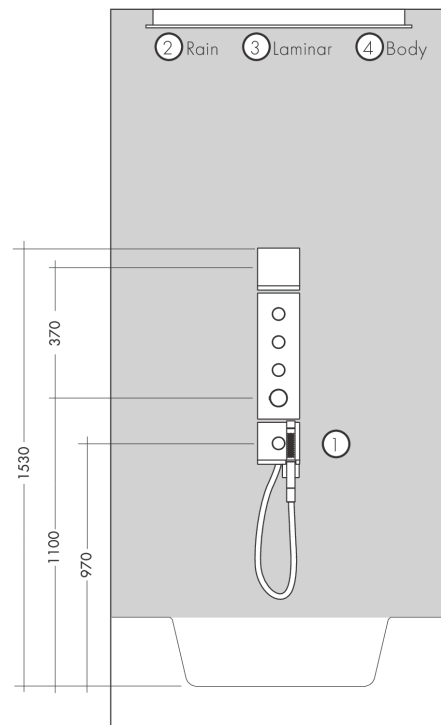

AXOR ShowerSolutions
ShowerHeaven 970/970 3jet mit Beleuchtung
Oberfläche: **Edelstahl Optic** Artikelnummer: **10623800**

Einbaubeispiel