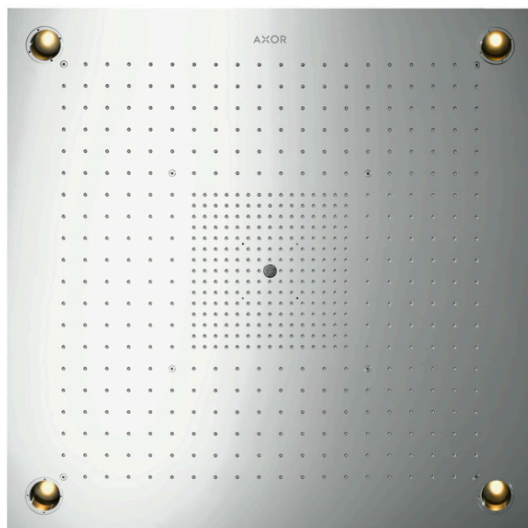

AXOR ShowerSolutions
ShowerHeaven 970/970 3jet mit Beleuchtung
Oberfläche: **Edelstahl Optic** Artikelnummer: **10623800**

Produktabbildung