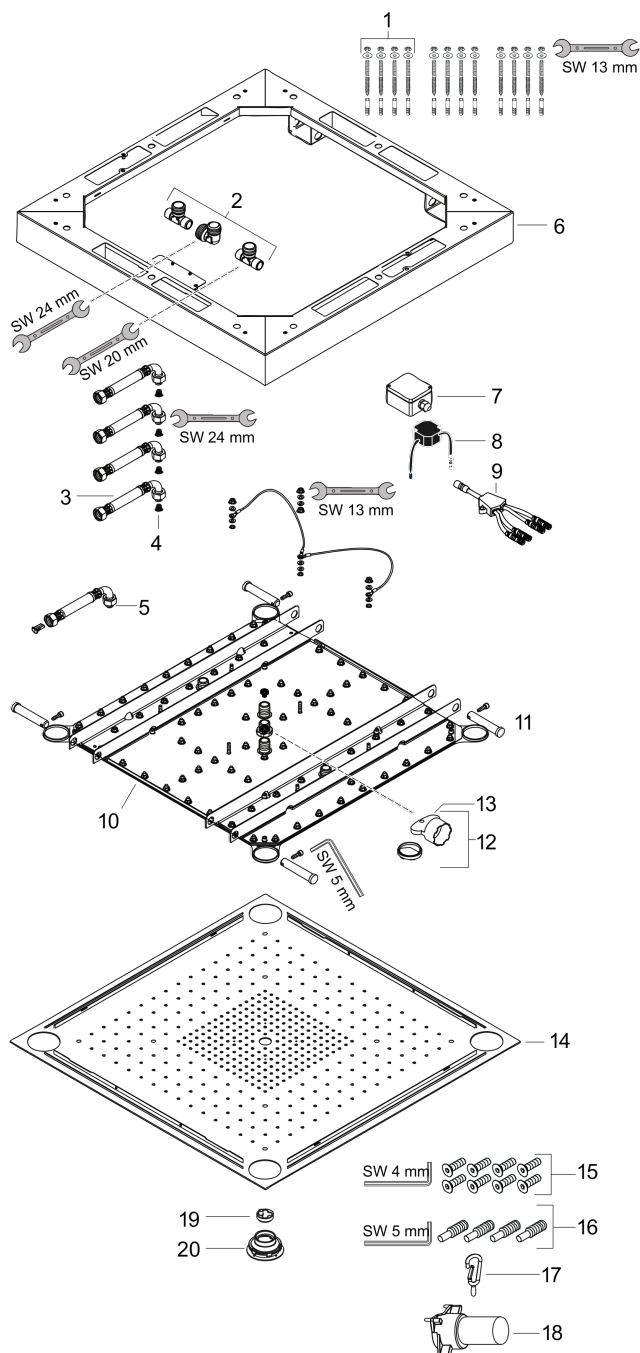

AXOR ShowerSolutions
ShowerHeaven 970/970 3jet mit Beleuchtung
Oberfläche: **Edelstahl Optic** Artikelnummer: **10623800**

Explosionszeichnung

Baujahr: >10/16

AXOR ShowerSolutions
ShowerHeaven 970/970 3jet mit Beleuchtung
Oberfläche: **Edelstahl Optic**   Artikelnummer: **10623800**

Ersatzteilliste

Baujahr: >10/16

Pos.		Artikelnummer	PG	VE
1	Befestigungssatz	97722000	11	1
2	Anschlußnippel-Set	95142000	14	1
3	Anschlussschlauch 800 mm G½ x G½	25963000	11	1
4	Schmutzfangsieb	97973000	5	1
5	O-Ring 11x2	98127000	1	1
6	Montagerahmen	95143000	23	1
7	Anschlußdose	97721000	12	1
8	Transformator	93005000	16	1
9	Kabelbaum	93331000	15	1
10	Strahlkörper kpl.	95676000	98	1
11	Befestigungsteile	95146000	11	1
12	Strahlregler laminar	95147000	7	1
13	Montageschlüssel	95290000	3	1
14	Dekorplatte	95397000	24	1
15	Schraubenset	95149000	11	1
16	Montagesatz	95150000	3	1
17	Karabinerhaken	95151000	3	1
18	Montageschlüssel	98986000	7	1
19	Leuchtmittel	93006000	14	1
20	Leuchtenglas	93018000	17	1