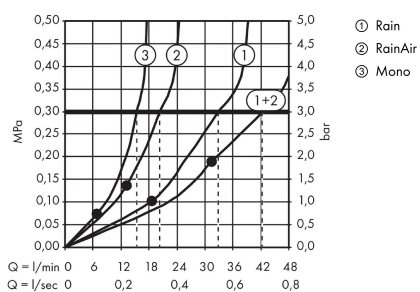

Durchflussdiagramm

Die Verbrauchswerte wurden praxisnah mit den dazugehörigen Armaturen (Thermostat/Mischer/Unterputzventil) gemessen.