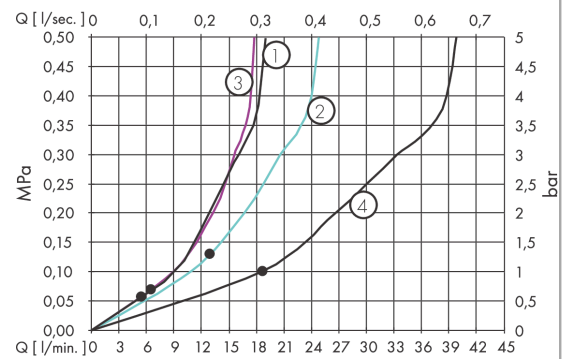

AXOR ShowerSolutions
ShowerHeaven 970/970 3jet mit Beleuchtung
Oberfläche: **Edelstahl Optic** Artikelnummer: **10623800**

Einbaubeispiel