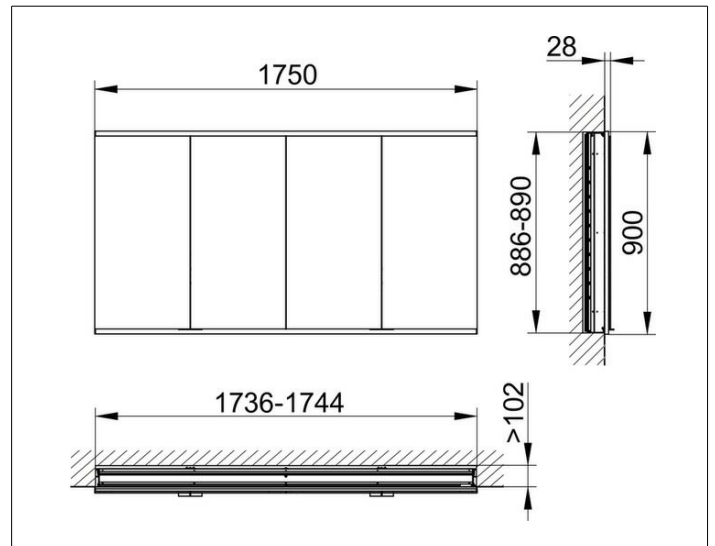

Royal Modular 2.0  
800400011000500 Spiegelschrank

PRODUKT

ZEICHNUNG

EEK: A, A+, A++ ,

OBERFLÄCHE

silber-eloxiert

ABMESSUNG

1750 x 900 x 120 mm