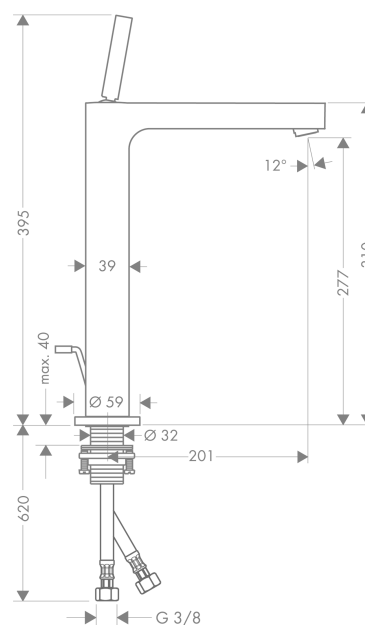

AXOR Citterio

Einhebel-Waschtischmischer 280 mit Pingriff für Aufsatzwaschtische mit Zugstangen-Ablaufgarnitur

Oberfläche: **Brushed Red Gold** Artikelnummer: **39020310**

Merkmale

- besteht aus: Einhebel-Waschtischmischer, Ablaufgarnitur
- ComfortZone 280
- Ausladung: 201 mm
- Auslaufhöhe: 277 mm
- Griffvariante: Pingriff
- Strahlart: Normalstrahl
- maximale Durchflussmenge bei 3 bar: 5 l/min
- Keramikmischsystem
- für Durchlauferhitzer geeignet
- Zugstangen-Ablaufgarnitur G 1¼
- Anschlussart: G ¾ Anschlussschläuche
- Anschlussgröße: DN15
- EU-Taxonomie: max. 6 l/min - wesentlicher Beitrag (SC) möglich
- DVGW NW-6506BT0603
- P-IX 9508/IA

Technologie

Zertifikate / Nachhaltigkeit

Produktabbildung

Maßzeichnung

AXOR Citterio
Einhebel-Waschtischmischer 280 mit Pingriff für Aufsatzwaschtische mit Zugstangen-
Ablaufgarnitur
 Oberfläche: **Brushed Red Gold** Artikelnummer: **39020310**

Durchflussdiagramm