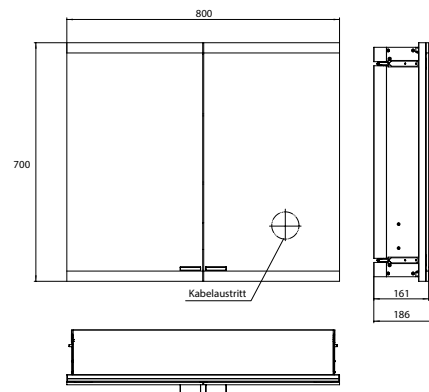

PRODUKTINFORMATION

Lichtspiegelschrank evo, 800 mm, 2 Türen, Unterputzmodell, IP 20 schwarz, mit light system, ohne Spiegelheizung

Art.-Nr.9397 133 14

Mit emco light system: Bedienung der Funktionen Ein/Aus, Lichtstärke, Lichtfarbe (2.700 bis 6.500 K) und Szenenauswahl (Cosmetic, Energizing, Relaxing) über App, Controller oder direkt am Touch-Bedienfeld. Vernetzung verschiedener Lichtquellen über Bluetooth. Detailinformationen zum emco light system unter www.emco-bath.com. Ohne emco light system: 2 Lichttaster (Helligkeit und Lichtfarbe - kalt/warm - stufenlos dimmbar), Waagerechte LED-Beleuchtung, verspiegelte Rückwand, 2 stufenlos einstellbare Glasablagen, 2 Steckdosen, Höhe: 700 mm