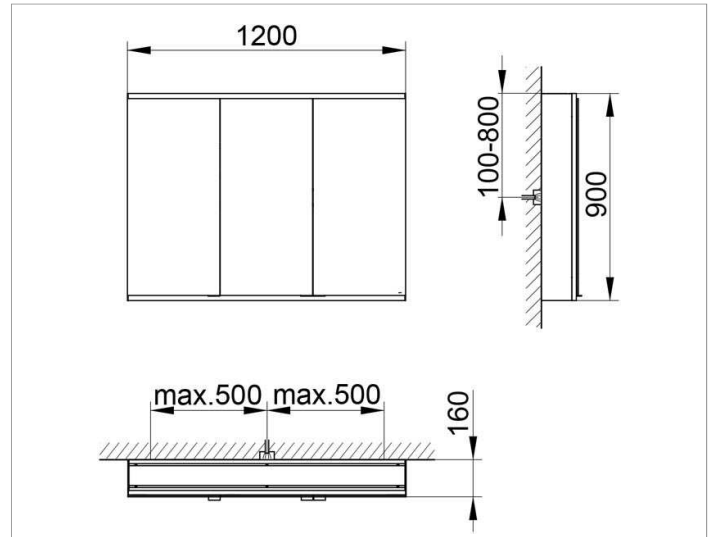

Royal Modular 2.0
800301121100000 Spiegelschrank

PRODUKT

ZEICHNUNG

OBERFLÄCHE

silber-eloxiert

ABMESSUNG

1200 x 900 x 160 mm