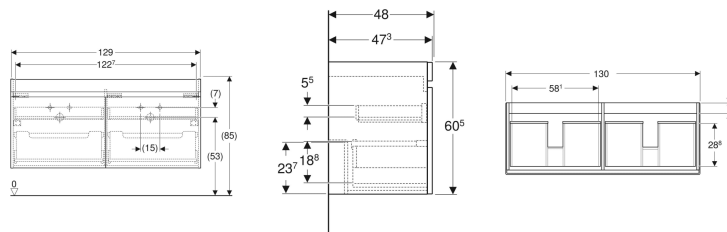

Geberit Renova Plan Unterschrank für Doppelmöbelwaschtisch, mit zwei Schubladen und zwei Innenschubladen

Beispielbild

Eigenschaften

- FSC™ C134279 zertifiziert
- Wandhängend
- Mit zwei Schubladen
- Mit zwei Innenschubladen
- Griffmulde zum Öffnen
- Schublade mit Selbststeinzug

- Feuchtigkeitsbeständig
- Front aus MDF
- Vormontiert geliefert

Technische Daten

Werkstoff	Hochverdichtete Dreischicht-Holzspanplatte
Maximale Schubladenbelastung	30 kg

Lieferumfang

- Befestigungsmaterial
- Unterschrank für Möbelwaschtisch

Art.-Nr.	Farbe / Oberfläche	B	Breite Waschtisch	H	T	VE1
501.939.JR.1	Nussbaum hickory / Folie strukturiert	129 cm	130 cm	60.5 cm	47.3 cm	1 St.

Zubehör

- Geberit Schubladeneinsatz H-Unterteilung, für untere Schublade
- Geberit Handtuchhalter für Badezimmermöbel
- Geberit Magnethalter
- Geberit Set Füße
- Geberit Lichtleiste für Schublade
- Geberit Doppellichtleiste für Schublade
- Geberit Steckdosenelement
- Geberit Steckdosenelement mit USB-Anschluss
- Geberit Handtuchhalter für Badezimmermöbel, Ecke rechtwinklig
- Geberit Handtuchhalter für Badezimmermöbel, Ecke abgerundet
- Geberit Group Orientierungslicht