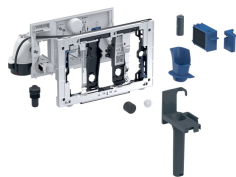

## Geberit DuoFresh Modul mit manueller Auslösung und Einschub für Geberit DuoFresh Stick, für Sigma UP-Spülkasten 12 cm

Beispielbild

### Verwendungszwecke

- Für Sigma UP-Spülkästen 12 cm (ab Baujahr 2008)
- Zur direkten Geruchsabsaugung aus WC-Keramiken
- Zum Einschieben von Geberit DuoFresh Stick ohne Chlor oder oxidierende Bestandteile
- Für Sigma01 Betätigungsplatten
- Für Sigma10 Betätigungsplatten
- Für Sigma20 Betätigungsplatten
- Für Sigma21 Betätigungsplatten
- Für Sigma30 Betätigungsplatten
- Für Sigma50 Betätigungsplatten
- Nicht geeignet für Geberit Duofix Elemente für Wand-WC, Ecklösung

### Eigenschaften

- Betätigung von vorne

### Lieferumfang

- Befestigungsrahmen mit Schwenkmechanismus
- Schutzplatte
- Absaugereinheit mit Radiallüfter
- Keramikwabenfilter