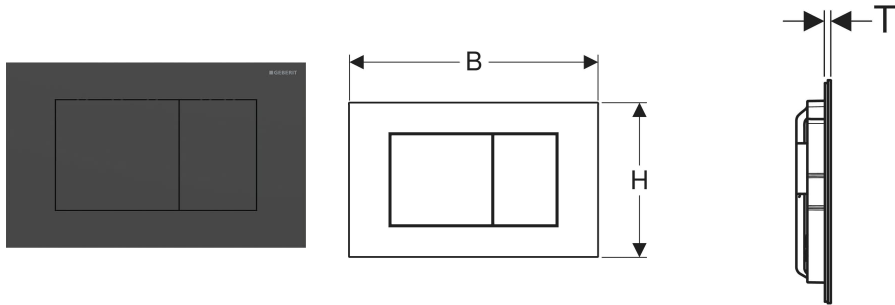

Geberit Sigma40 Betätigungsplatte, eckig, 2-Mengen-Spülung

VERWENDUNGSZWECKE

- Zur Spülauslösung bei Sigma UP-Spülkästen

EIGENSCHAFTEN

- Betätigung von vorne
- Drückerstangen schallgedämmt, werkzeuglose Schnelleinstellung

TECHNISCHE DATEN

Tastenform eckig

LIEFERUMFANG

- Befestigungsrahmen
- 2 Distanzbolzen
- 2 Drückerstangen

ZUBEHÖR

- Geberit Verlängerungsset für Sigma, Omega und Kappa UP-Spülkästen

INFO

- Nicht geeignet für Einwurfschacht für Reinigungswürfel, DuoFresh Modul und Einschub für DuoFresh Stick

Art.-Nr.	Farbe / Oberfläche	Werkstoff	B cm	H cm	T cm	VE1 St.	VE2 St.
115.629.14.1 Neu	Platte, Taste: schwarz matt / easy-to-clean-beschichtet	Edelstahl	24.6	15.2	0.4	1	5

Neuer Artikel verfügbar ab 01.04.2025