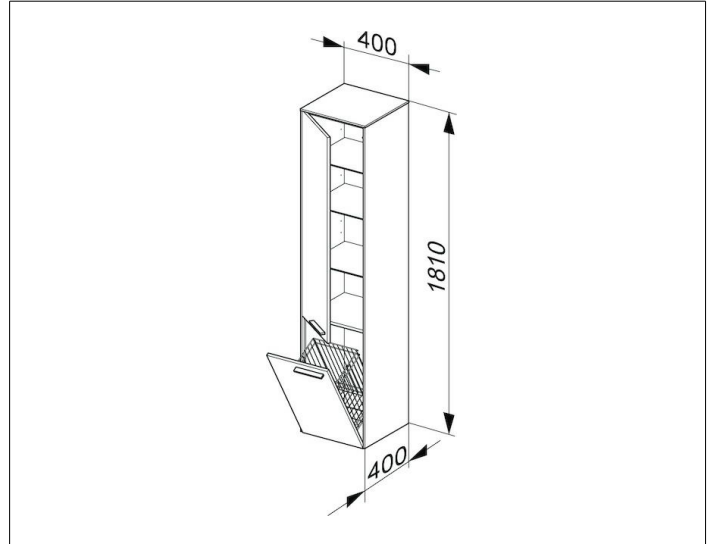

Royal 60
32131430001 Hochschrank

PRODUKT

ZEICHNUNG

OBERFLÄCHE

weiß matt/weiß matt

ABMESSUNG

400 x 1800 x 400 mm