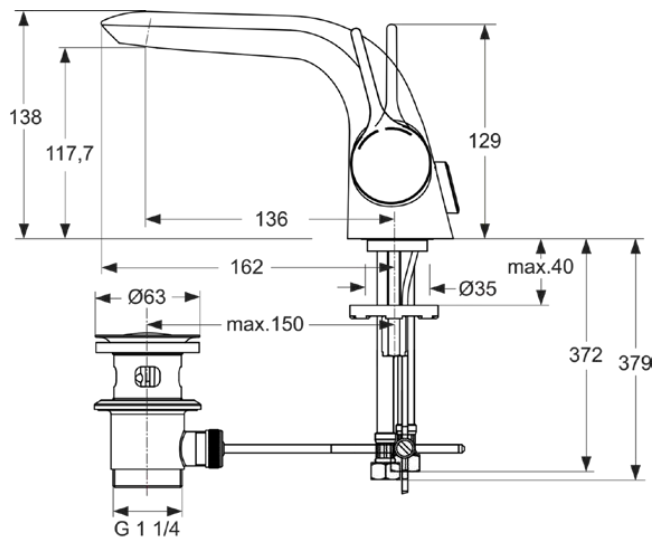

MELANGE

A4260AA

MELANGE | Waschtischarmatur 93x136x138 mm in chrom, mit Ablaufgarnitur | EasyFix, Verdeckter Strahlregler, EPD, SmartShine Oberfläche

Bild & Zeichnung

Allgemeine Informationen

Produktart	Waschtischarmatur
Marke	Ideal Standard
Kollektion	MELANGE
Farbcode	AA
Farbbeschreibung	Chrom
Oberflächenveredelung	glänzend
Maximale Höhe (mm)	138
Maximale Breite (mm)	93
Ausladung (mm)	201
Befestigungsart	EasyFix
EAN Code	4015413316538
Mit Environmental Product Declaration	Ja
Nettogewicht (kg)	2.13

Normen	DIN EN 248 DIN 4109-1 DIN EN 817
ACS-Zertifikat	18 ACC LY 740_741
ABPZ-Testreport	P-IX 18837/IO
FSC-Zertifikat	18 ACC LY 74_741

Produktspezifikationen

Mit Gebäudeleittechnikanschluss	Nein
Mit Griff(en)	Ja
Anzahl der Griffe	1
Griffposition	Seitlich
Anzahl der Hähnlöcher	1
Mit herausziehbarer Spülbrause	Nein
Mit Auslass	Ja
Auslaufart	Starr
Strahlreglerart	Luftsprudler
Einstellbar Strahlregler	Nein
Sichtbarkeit des Strahlreglers	Verdeckt
Strahlregler ist Vandalismus geschützt	Nein
Material des Auslaufs	Gussauslauf

Ideal Standard

Niederdruckmodell	Nein
Mit Rosette(n)	Nein
Material der Ablaufgarnitur	Metall
DVGW-Eigensicher	Nein
Material des Armaturenkörpers	Messing
Oberflächenschutz	chromium-plated
Smartshine	Ja
Mit Ablaufgarnitur	Ja
Easy-Fix Technologie	Ja
Betriebs-Mindestdruck (kPa)	50
BlueStart Technologie	Nein
Cool Body Technologie	Nein
Mit Durchflussbegrenzer	Nein
PVD Technologie	Nein
IdealPure Technologie	Nein
IdealPlus Technologie	Nein
Maximaler Durchfluss bei 3 bar (l/min)	12
	Einhebelmischerkartusche
Wasseraktivierung	Heben
Kartuschenbefestigung	Gewinding
Nennweite des Ventils	35