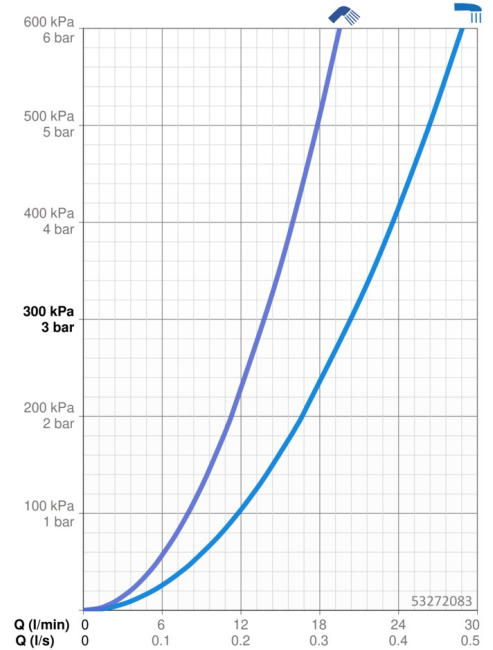

Technische Daten

Durchflusseigenschaften

Durchfluss bei 3 bar **20.4 / 13.8 l/min**

Technische Eigenschaften

DN-Größe (Nennmaß) **DN15**
Warmwasserversorgung **max. +65°C**
Arbeitsdruck **0.5-10 bar**
Ausladung **209 mm**
Sicherungseinrichtung (EN1717) **EB**
Werkstoff **Messing**

Vorschriften

EN Standard **EN 817, EN 1112, EN 1113**
Geräuschklasse **I (ISO 3822)**

Zulassungen und Deklarationen

Konformitätserklärung **DoC**