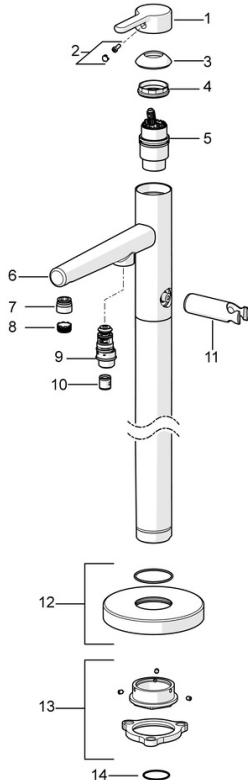

EAN: 4057304006982
static.hansa.com/53272083

- Wanne & Dusche
- Fertigmontageset, Einhebelmischer
- Bodenstehend
- Chrom
- Feststehender Auslauf
- CACHÉ® Strahlregler, ohne Mundstück direkt in den Armaturenauslauf geschraubt
- Einhandbedienhebel/Griff, Hebel mit W+K-Kennzeichnung
- Zugumsteller, Automatische Rückstellung
- Handbrause, Brausehalter, Brauseschlauch (1250 mm)
- Pulsierend - Starker Wasserstrahl zur Massage oder Körperbehandlung, Intensiv - Belebender Wasserstrahl, Sensitiv - Sanfter Wasserstrahl
- Heißwassersperre einstellbar (im Lieferumfang enthalten), Temperaturbegrenzer
- ø 4.0 Steuerpatrone mit keramischen Dichtscheiben zur Wassermengen- und Temperatureinstellung, Rückflussverhinderer
- Eigensicher gegen Rückfließen im häuslichen Gebrauch (nach DIN EN 1717)
- 3-strahlig

Technische Daten

Durchflusseigenschaften

Durchfluss bei 3 bar **20.4 / 13.8 l/min**

Technische Eigenschaften

DN-Größe (Nennmaß) **DN15**
 Warmwasserversorgung **max. +65°C**
 Arbeitsdruck **0.5-10 bar**
 Ausladung **209 mm**
 Sicherungseinrichtung (EN1717) **EB**
 Werkstoff **Messing**

Vorschriften

EN Standard **EN 817, EN 1112, EN 1113**
 Geräuschklasse **I (ISO 3822)**

Zulassungen und Deklarationen

Konformitätserklärung **DoC**

Ersatzteile

SP53272083

	Name	Art.-Nr.
01	Hebel	59914574
02	Dekorkappe	59914573
03	Abdeckkappe	59914649
04	Spann-Mutter, M42x1.5, SW 38	59914128
05	Kartusche, 4.0 Classic	59914129
06	Auslauf Ausgelaufen	59914661
07	Montagering für Luftsprudler	59914645
08	Luftsprudler, M18.5x1	59914662
09	Umsteller, automatisch	59914663
10	Rückschlagventil	59905714
11	Halter Handbrause Ausgelaufen	59913718
12	Abdeckplatte Ausgelaufen	59914664
13	Befestigungssatz Ausgelaufen	59913723
14	O-Ring, d 35x2	59913715