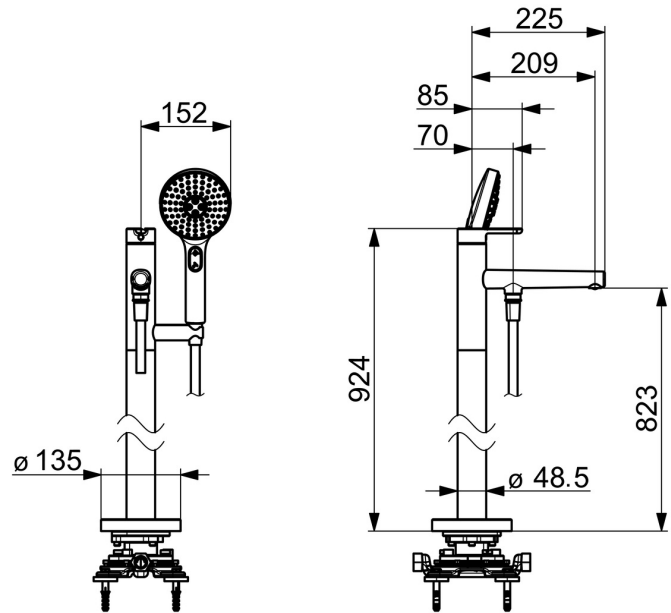

EAN: 4057304006982
static.hansa.com/53272083

- Wanne & Dusche
- Fertigmontageset, Einhebelmischer
- Bodenstehend
- Chrom
- Feststehender Auslauf
- CACHÉ® Strahlregler, ohne Mundstück direkt in den Armaturenauslauf geschraubt
- Einhandbedienhebel/Griff, Hebel mit W+K-Kennzeichnung
- Zugumsteller, Automatische Rückstellung
- Handbrause, Brausehalter, Brauseschlauch (1250 mm)
- Pulsierend - Starker Wasserstrahl zur Massage oder Körperbehandlung, Intensiv - Belebender Wasserstrahl, Sensitiv - Sanfter Wasserstrahl
- Heißwassersperre einstellbar (im Lieferumfang enthalten), Temperaturbegrenzer
- ø 4.0 Steuerpatrone mit keramischen Dichtscheiben zur Wassermengen- und Temperatureinstellung, Rückflussverhinderer
- Eigensicher gegen Rückfließen im häuslichen Gebrauch (nach DIN EN 1717)
- 3-strahlig

Technische Daten

Durchflusseigenschaften

Durchfluss bei 3 bar **20.4 / 13.8 l/min**

Technische Eigenschaften

DN-Größe (Nennmaß) **DN15**
 Warmwasserversorgung **max. +65°C**
 Arbeitsdruck **0.5-10 bar**
 Ausladung **209 mm**
 Sicherungseinrichtung (EN1717) **EB**
 Werkstoff **Messing**

Vorschriften

EN Standard **EN 817, EN 1112, EN 1113**
 Geräuschklasse **I (ISO 3822)**

Zulassungen und Deklarationen

Konformitätserklärung **DoC**

Ersatzteile

SP53272083

	Name	Art.-Nr.
01	Hebel	59914574
02	Dekorkappe	59914573
03	Abdeckkappe	59914649
04	Spann-Mutter, M42x1.5, SW 38	59914128
05	Kartusche, 4.0 Classic	59914129
06	Auslauf Ausgelaufen	59914661
07	Montagering für Luftsprudler	59914645
08	Luftsprudler, M18.5x1	59914662
09	Umsteller, automatisch	59914663
10	Rückschlagventil	59905714
11	Halter Handbrause Ausgelaufen	59913718
12	Abdeckplatte Ausgelaufen	59914664
13	Befestigungssatz Ausgelaufen	59913723
14	O-Ring, d 35x2	59913715