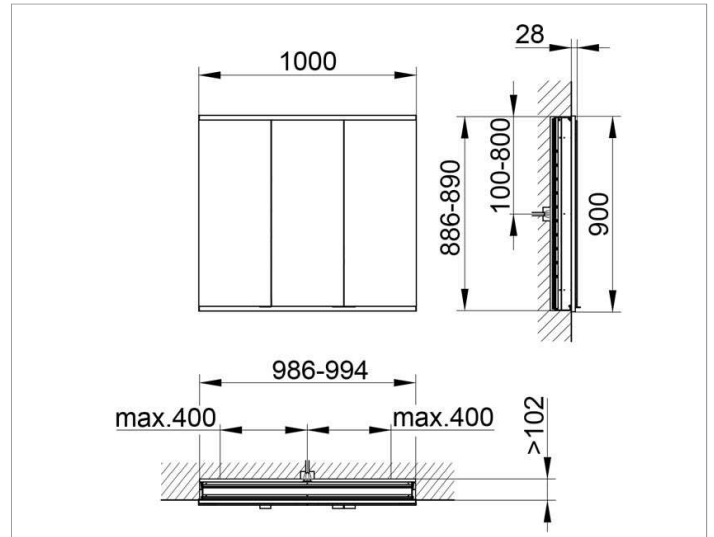

Royal Modular 2.0
800320101000000 Spiegelschrank

PRODUKT

ZEICHNUNG

EEK: A++, A+, A ,

OBERFLÄCHE

silber-eloxiert

ABMESSUNG

1000 x 900 x 120 mm