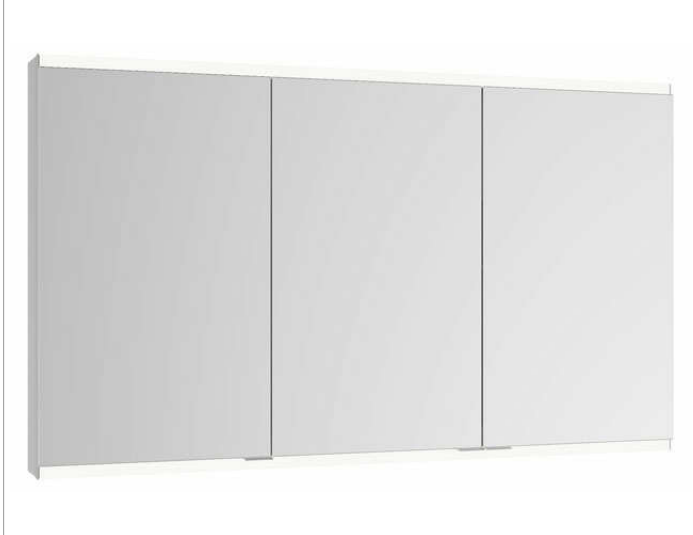

Royal Modular 2.0
800320101000000 Spiegelschrank

PRODUKT

ZEICHNUNG

EEK: A++, A+, A ,

OBERFLÄCHE

silber-eloxiert

ABMESSUNG

1000 x 900 x 120 mm