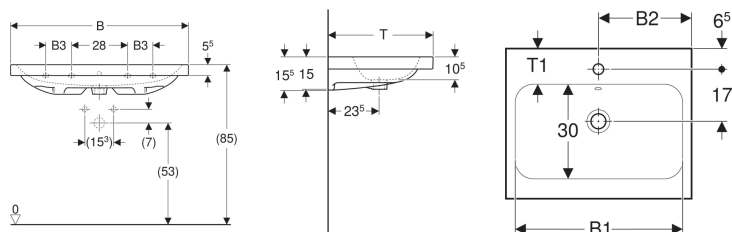

Geberit iCon Light Waschtisch

Beispielbild

Eigenschaften

- Unterbaufähig

Technische Daten

Werkstoff

Sanitärkeramik

Art.-Nr.	Mix & Match	Farbe / Oberfläche	Hahnloch	Überlauf	B	B1	B2	B3	Breite Unterschrank	H	T	T1	Befestigungspunkte	VE 1
501.837.00.2	Ja	weiß / KeraTect	links und rechts	sichtbar	120 cm	113 cm	60 cm	28 cm	118.4 cm	15.5 cm	48 cm	11.5 cm	4	1 St.

Zubehör

- Geberit Tauchrohrgeruchsverschluss für Waschbecken, Abgang horizontal
- Geberit Waschbeckenablauf Raumsparmodell, schmale Ausführung, mit Außenventilstopfen mit Druckbetätigung
- Geberit Waschbeckenablauf Raumsparmodell, schmale Ausführung, mit Außenventilstopfen mit Hebelbetätigung
- Geberit Waschbeckenablauf Raumsparmodell, schmale Ausführung, mit freiem Auslauf und Ventilabdeckung
- Geberit Drehbetätigung mit Kabelzug