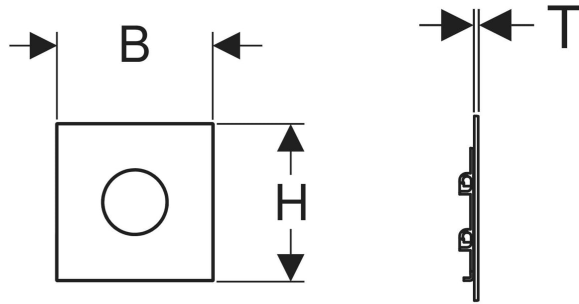

# Geberit Typ 40 Abdeckplatte, rund

## TECHNISCHE DATEN

Tastenform rund

Art.-Nr.	Farbe / Oberfläche	B cm	H cm	T cm	VE1 St.
246.120.ID.1 Neu	PVD brushed nickel	12.5	12.5	0.2	1

Neuer Artikel verfügbar ab 01.07.2025