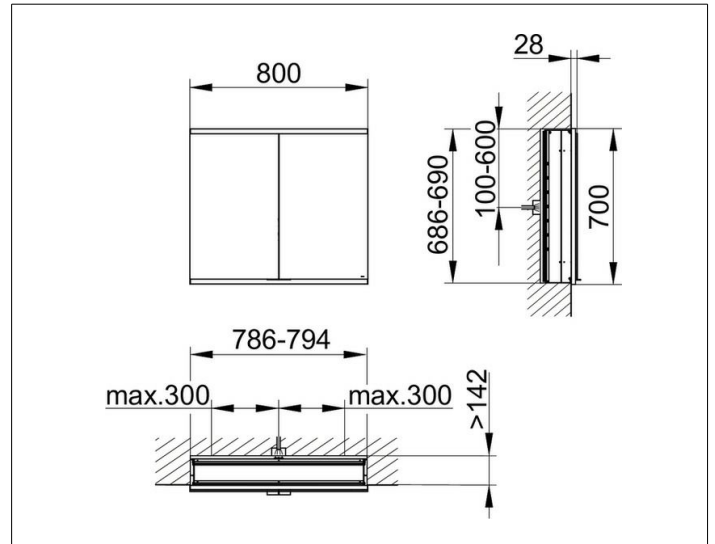

Royal Modular 2.0  
800210080100300 Spiegelschrank

PRODUKT

ZEICHNUNG

EEK: C ,

OBERFLÄCHE

silber-eloxiert

ABMESSUNG

800 x 700 x 160 mm