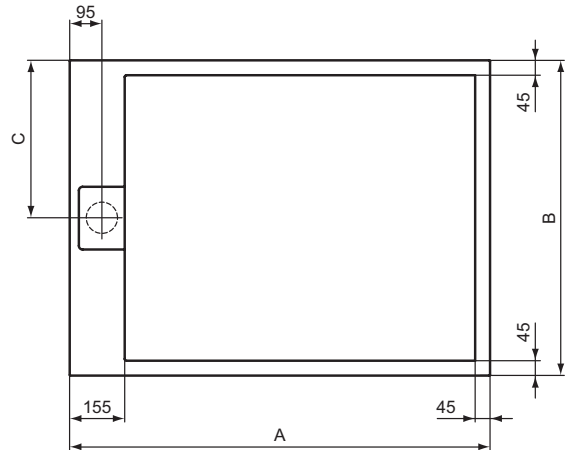

Ideal Standard

Ultra Flat S Ideal Standard

Artikel-Nr.: T5240FV

Rechteck-Brausewanne 1000x700mm, bodeneben

Ultra Flat S Ideal Standard i.life Rechteck-Brausewanne
1000x700mm, bodeneben

Farbe: FV - Schiefer

Technologie: Ideal Solid

Eigenschaften: .

Mehr Produktdetails:

Zulassungen: DIN EN 14527; DIN EN 251; DIN
EN 51097 Klasse C

Gewicht (kg): 24,40

Material: Ideal Solid

Designer: Palomba Serafini Associati

Höhe (mm): 30

Breite (mm): 700

Länge (mm): 1000

Form: Rechteckig

	A	B	C
T5220	1200	800	400
T5221	1200	900	450
T5223	1000	800	400
T5228	1200	1000	500
T5231	1000	900	450
T5233	1200	700	350
T5237	900	700	350
T5240	1000	700	350

Ideal Standard GmbH - Deutschland

Euskirchener Straße 80, 53121 Bonn, Deutschland - Tel: +49 (0)228 521 0

Email: idealstandard.de@idealstandard.com - Web: www.idealstandard.de