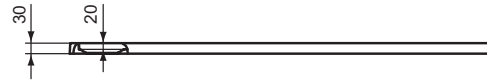

Ideal Standard

Ultra Flat S Ideal Standard

Artikel-Nr.: T5240FV

Rechteck-Brausewanne 1000x700mm, bodeneben

Ultra Flat S Ideal Standard i.life Rechteck-Brausewanne
1000x700mm, bodeneben

Farbe: FV - Schiefer

Technologie: Ideal Solid

Eigenschaften: .

Mehr Produktdetails:

Zulassungen: DIN EN 14527; DIN EN 251; DIN
EN 51097 Klasse C

Gewicht (kg): 24,40

Material: Ideal Solid

Designer: Palomba Serafini Associati

Höhe (mm): 30

Breite (mm): 700

Länge (mm): 1000

Form: Rechteckig

	A	B	C
T5220	1200	800	400
T5221	1200	900	450
T5223	1000	800	400
T5228	1200	1000	500
T5231	1000	900	450
T5233	1200	700	350
T5237	900	700	350
T5240	1000	700	350

Ideal Standard GmbH - Deutschland

Euskirchener Straße 80, 53121 Bonn, Deutschland - Tel: +49 (0)228 521 0

Email: idealstandard.de@idealstandard.com - Web: www.idealstandard.de