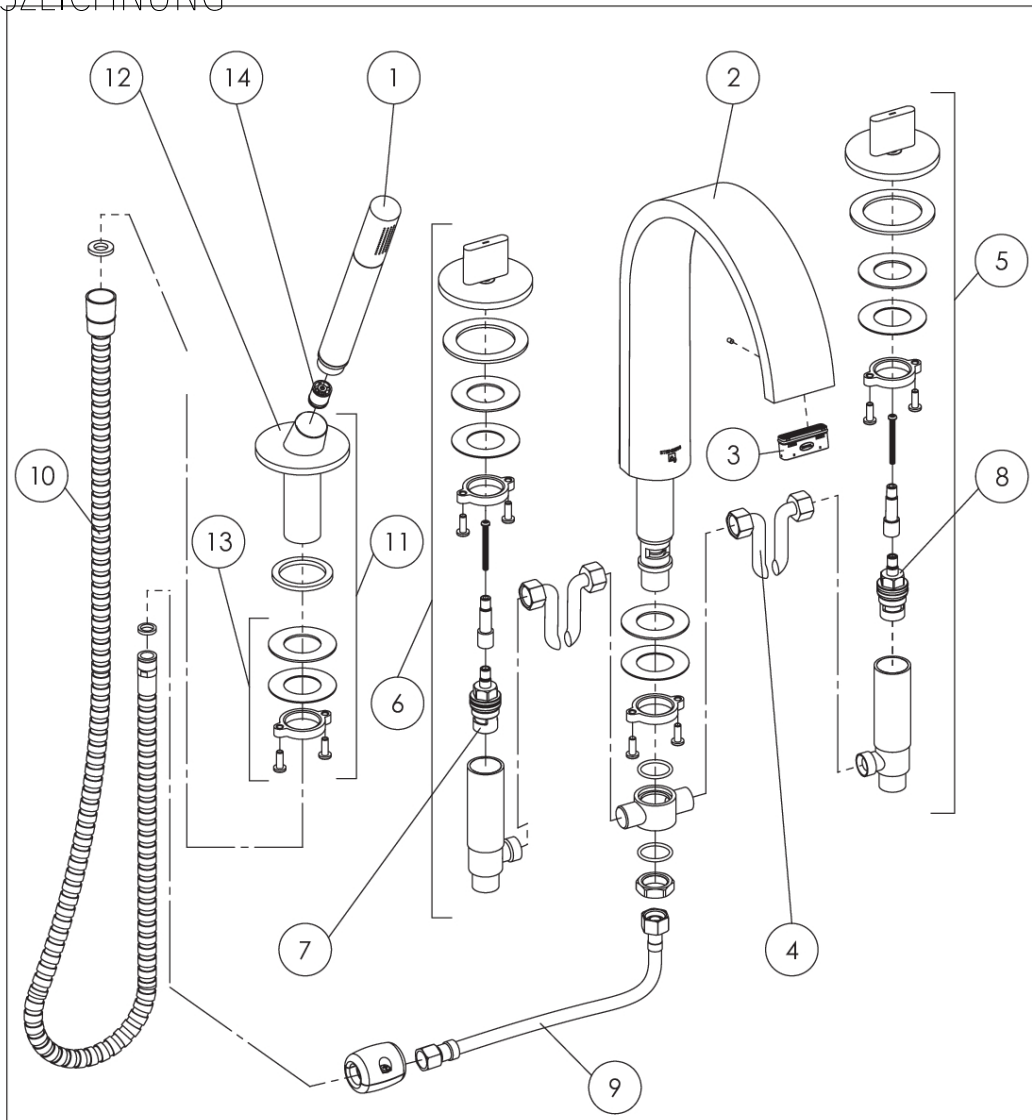

#### PRODUKTBILD

**280 2400 RG 4-Loch Wannenrand-Armatur**

Ausladung 221 mm, mit 90° Keramikventilen, mit Umsteller und ausziehbarer Handbrause, eigensicher gegen Rückfließen, mit Verbindungsschläuchen zu den Seitenventilen, Anschlusschläuche zu den Seitenventilen bauseits, rose gold

TECHNISCHE ZEICHNUNG

280 2400 RG 4-Loch Wannenrand-Armatur

Ausladung 221 mm, mit 90° Keramikventilen, mit Umsteller und ausziehbarer Handbrause, eigensicher gegen Rückfließen, mit Verbindungsschläuchen zu den Seitenventilen, Anschlusschläuche zu den Seitenventilen bauseits, rose gold

EXPLOSIONSZEICHNUNG

PartNo	DE	EN	
1	099 9655	Metal-Stubhandbrause, Chrom	metal hand shower, chrome
2	290 9742	Standauslauf komplett, Chrom	spout complete, chrome
3	099 9142	Perlator, Strahlregler, rechteckig 40 x 10mm, D-Klasse	aerator square 40 x 10mm, D-class
4	099 9222	Verbindungsschlauch 1/2" x 1/2", 500mm	connecting hose 1/2" x 1/2", 500mm
5	099 2482	Seitenventil komplett mit Griff linksschließend, Chrom	side valve complete with left-closing handle, chrome
6	099 2481	Seitenventil komplett mit Griff rechtsschließend, Chrom	side valve complete with right-closing handle, chrome
7	099 9055	Ventiloberteil rechtsschließend 90°	ceramic head-part right-turn closing 90°
8	099 9056	Ventiloberteil linksschließend 90°	ceramic head-part right-turn closing 90°
9	099 9425	Verbindungsschlauch z. Umsteller AG M14x1x1/2", 500 mm	connection hose for diverter AG M14x1x1/2", 500 mm
10	099 9424	Metalbrauseschlauch M14x1xKonus1/2", 1800mm, Chrom	metal-shower hose M14x1xcone1/2", 1800mm, chrome
11	099 9505	Schlauchdurchführung mit Rosette Ø72mm, Chrom	shower hose pass-through with rosette Ø72mm, chrome
12	099 9879	Fußrosette Ø72mm mit Dichtung, Chrom	rosette Ø72mm with seal, chrome
13	099 9806	Befestigungsset komplett	fixing set complete
14	099 9161	Rückflussverhinderer Ø15 mm	back flow preventer Ø 15 mm