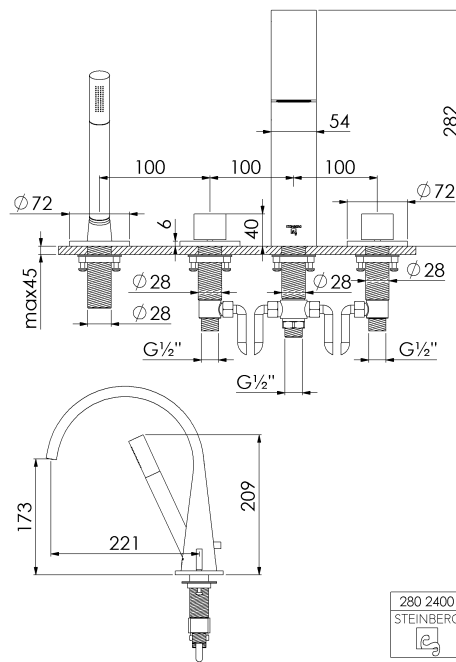

### 280 2400 RG 4-Loch Wannenrand-Armatur

Ausladung 221 mm, mit 90° Keramikventilen, mit Umsteller und ausziehbarer Handbrause, eigensicher gegen Rückfließen, mit Verbindungsschläuchen zu den Seitenventilen, Anschlusschläuche zu den Seitenventilen bauseits, rose gold

#### PRODUKTBILD

**280 2400 RG 4-Loch Wannenrand-Armatur**

Ausladung 221 mm, mit 90° Keramikventilen, mit Umsteller und ausziehbarer Handbrause, eigensicher gegen Rückfließen, mit Verbindungsschläuchen zu den Seitenventilen, Anschlusschläuche zu den Seitenventilen bauseits, rose gold

TECHNISCHE ZEICHNUNG

280 2400 RG 4-Loch Wannenrand-Armatur

Ausladung 221 mm, mit 90° Keramikventilen, mit Umsteller und ausziehbarer Handbrause, eigensicher gegen Rückfließen, mit Verbindungsschläuchen zu den Seitenventilen, Anschlusschläuche zu den Seitenventilen bauseits, rose gold