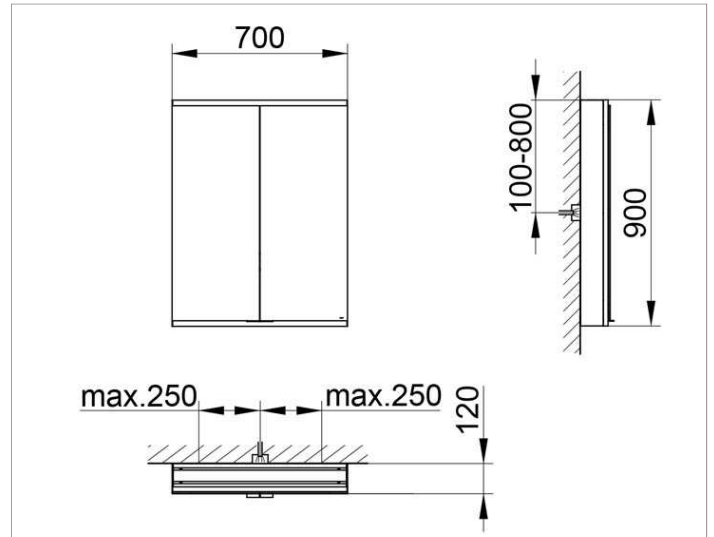

Royal Modular 2.0
800221071000300 Spiegelschrank

PRODUKT

ZEICHNUNG

EEK: A++, A+, A ,

OBERFLÄCHE

silber-eloxiert

ABMESSUNG

700 x 900 x 120 mm