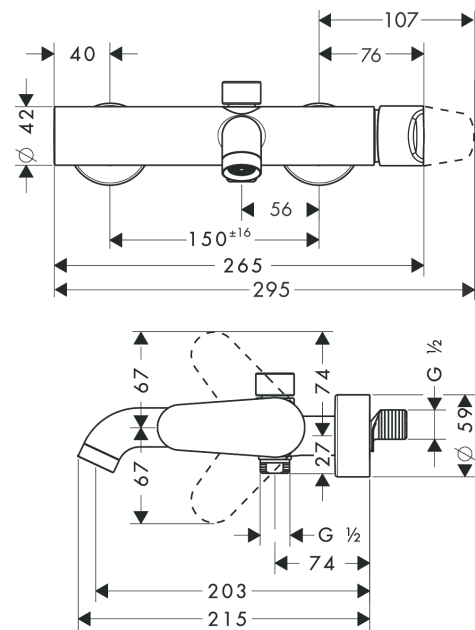

AXOR Citterio M

Einhebel-Wannenmischer Aufputz

Oberfläche: **Polished Black Chrome**

Artikelnummer: **34420330**

Merkmale

- 2 Verbraucher
- Ausladung: 200 mm
- Stichmaß: 150 ± 16 mm
- Strahlart Armatur: Normalstrahl
- maximale Durchflussmenge bei 3 bar: 22 l/min
- Durchfluss für Wanneneinlauf bei 3 bar: 22 l/min
- Durchfluss für Handbrause bei 3 bar: 16 l/min
- Keramikmischsystem
- Temperaturbegrenzung einstellbar
- Umsteller mit automatischer Rückstellung
- Rückflussverhinderer
- mit Schalldämpfer
- für Durchlauferhitzer geeignet
- Anschlussgröße: DN15
- Anschlussart: S-Anschlüsse
- Wandmontage
- min. Betriebsdruck: 1 bar
- max. Betriebsdruck: 10 bar
- PA-IX 9866/IIDB

Technologie

AXOR Citterio M

Einhebel-Wannenmischer Aufputz

Oberfläche: **Polished Black Chrome**

Artikelnummer: **34420330**

Produktabbildung

Maßzeichnung

Durchflussdiagramm