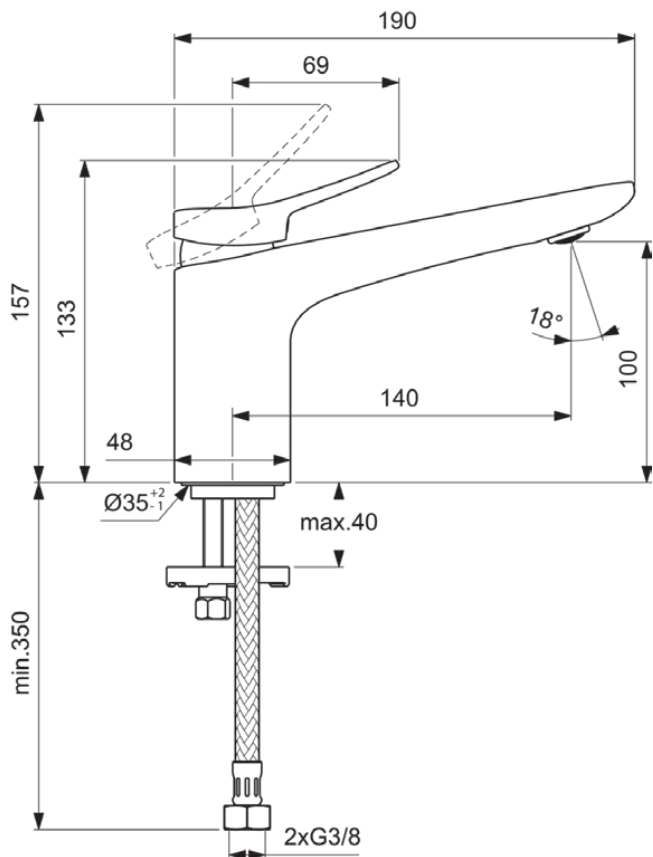

CONCA

BD457A5

CONCA | Waschtischarmatur 48x140x133 mm in magnetic grey, ohne Ablaufgarnitur | Easy-Fix, FirmaFlow, PVD Technologie

Bild & Zeichnung

Allgemeine Informationen

Produktart	Waschtischarmatur
Marke	Ideal Standard
Kollektion	CONCA
Designer	Palomba Serafini Associati
Farbcode	A5
Farbbeschreibung	Magnetic Grey
Oberflächenveredelung	satin
Maximale Höhe (mm)	133
Maximale Breite (mm)	48
Ausladung (mm)	190
Befestigungsart	EasyFix
EAN Code	3800861110880
Nettogewicht (kg)	1.40

Normen	DIN EN 248 DIN 4109-1 DIN EN 817
ACS-Zertifikat	21 ACC LY 068_223

Produktspezifikationen

FirmaFlow Kartusche	Ja
Mit Griff(en)	Ja
Anzahl der Griffe	1
Griffposition	Oben
Mit Auslass	Ja
Auslaufart	Starr
Strahlreglerart	Luftsprudler
Einstellbar Strahlregler	Nein
Sichtbarkeit des Strahlreglers	Sichtbar
Material des Auslaufs	Gussauslauf
Mit Rosette(n)	Nein
Oberflächenschutz	coated
Mit Ablaufgarnitur	Nein
Easy-Fix Technologie	Ja
Betriebs-Mindestdruck (kPa)	50
PVD Technologie	Ja
IdealPlus Technologie	Nein
Ventil Technologie	FirmaFlow
Wasseraktivierung	Einhebelmischerkartusche
	Heben

Ideal Standard

Kartuschenbefestigung
Nennweite des Ventils

Gewinding
28

Ideal Standard

Ihr Kontakt vor Ort:

België • Belgique

Ideal Standard Produktions GmbH
Ikaroslaan 18
B-1930 Zaventem
☎ +32 2 325 66 00
✉ +32 2 325 66 01
www.idealstandard.be