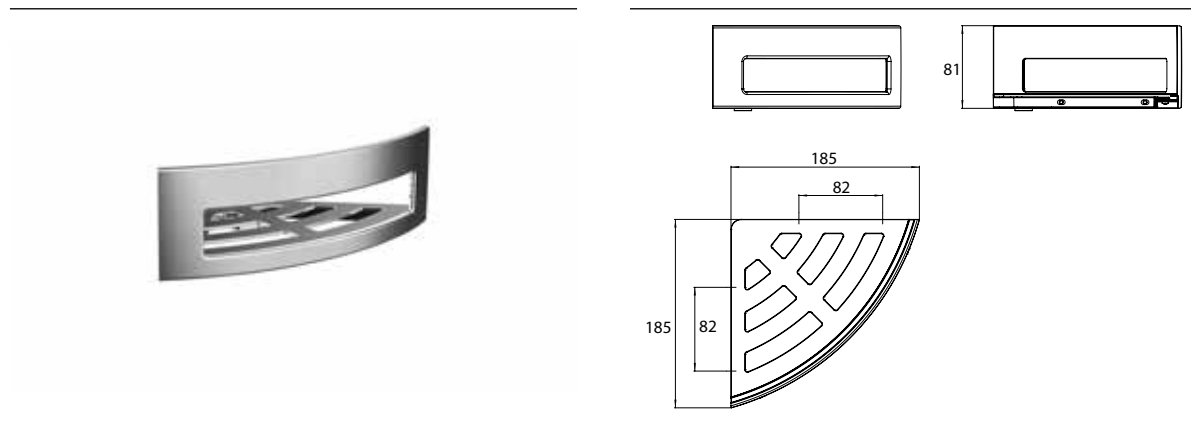

PRODUKTINFORMATION

Eckwandkorb mit verdeckter Befestigung, Eckmaß: 185 mm chrom

Art.-Nr.3545 001 24

abnehmbar