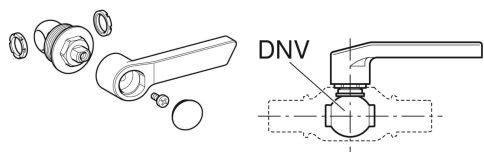

Set Oberteil mit Betätigungshebel, für Geberit Mapress Kugelhahn

Beispielbild

Eigenschaften

- Kugel aus PPSU

Technische Daten

Werkstoff

Edelstahl

Lieferumfang

- Oberteil mit O-Ring aus EPDM
- 2 Dichtringe aus Silikon
- Betätigungshebel

- Schraube
- Farbmarkierungen (rot, blau, grün)

Art.-Nr.	DNV	VE1
242.551.00.2	40	1 St.