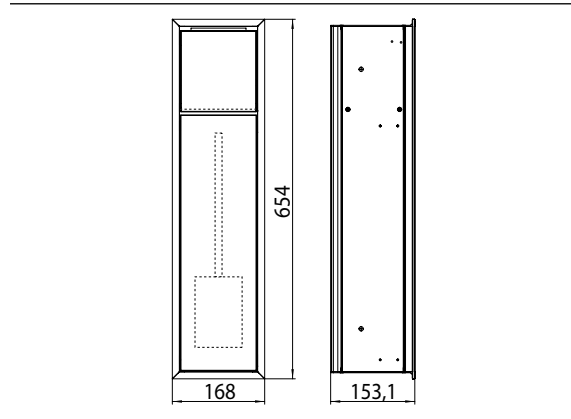

PRODUKTINFORMATION

WC-Modul - Unterputzmodell chrom/schwarz

Art.-Nr.9740 279 40

Papierhalter, Toilettenbürstengarnitur