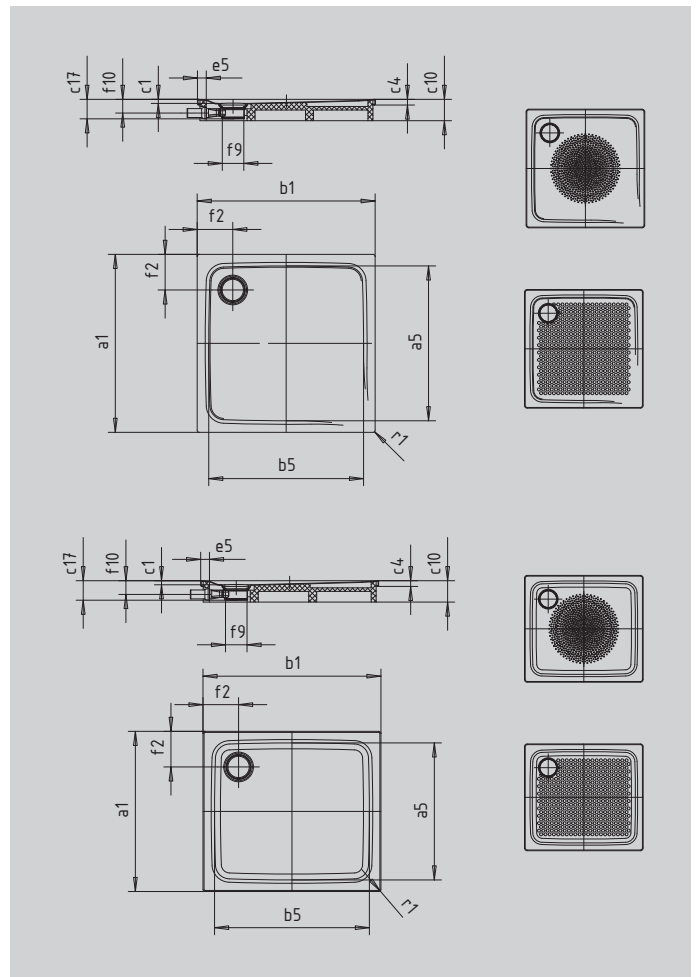

SUPERPLAN PLUS

- puristisches, elegantes Design
- absolut bodengleich einbaubar
- höchster Standkomfort durch flachen, emaillierten Ablaufdeckel, der bündig in die Duschfläche eingelassen ist
- aus KALDEWEI Stahl-Emaille

Abbildung ähnlich

SECURE⁺

Modell		478
Äußere Länge	a ₁	900 mm
Innere Länge	a ₅	790 mm
Äußere Breite	b ₁	1000 mm
Innere Breite	b ₅	890 mm
Tiefe Innen	c ₁	25 mm
Randhöhe	c ₄	32 mm
Höhe mit Wannenträger extraflach	c ₁₆	49 mm
Gesamt-Aufbauhöhe (Höhe mit Siphon)	c ₁₇	109 mm
Randbreite	e ₅	50 mm
Abstand Wannrand bis Mitte Ablaufloch	f ₂	200 mm
Durchmesser Ablaufloch	f ₉	Ø 120 mm
Anschlusshöhe Siphon	f ₁₀	78 mm
Äußerer Radius	r ₁	12 mm
Nettogewicht		24 kg
Antislip Durchmesser		Ø 588 mm
Vollantislip		649 x 781 mm
SECURE PLUS		Vollflächig