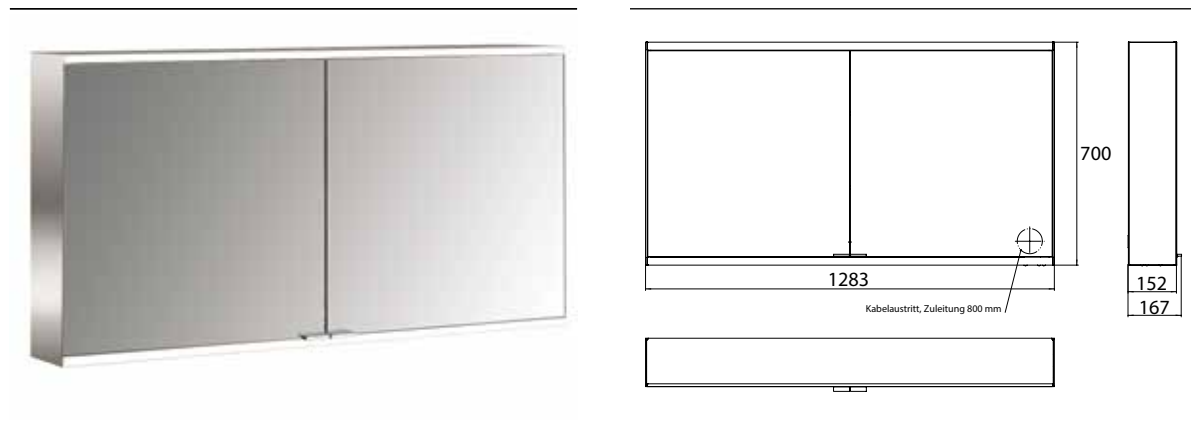

PRODUKTINFORMATION

Lichtspiegelschrank prime 2, 1.300 mm, 2 Türen, Aufputzmodell, IP 20 aluminium/weiss

Art.-Nr.9497 051 47

Seitenwand verspiegelt, mit verspiegelter- oder weißer Glasrückwand, 2 stufenlos einstellbare Ablagen, 2 Türen, 2 Steckdosen und 1 Lichtschalter, Höhe: 700 mm, LED-Beleuchtung (ca. 4.000 K)