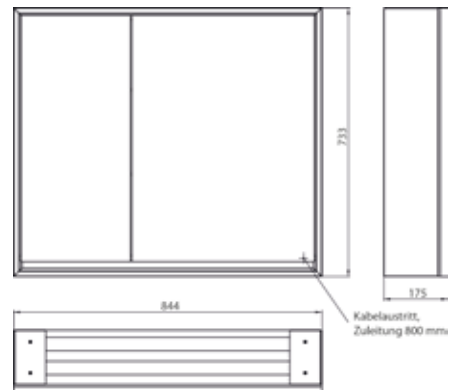

PRODUKTINFORMATION

Lichtspiegelschrank loft, 800 mm, 2 Türen, Aufputzmodell mit verspiegelten Seitenwänden, IP 20. aluminium/spiegel

Art.-Nr.9798 051 08

Umlaufende LED-Beleuchtung, verspiegelte Rückwand, 2 stufenlos einstellbare Ablagen, 2 Türen (breite Tür rechts), 1 Steckdose, Lichtsteuerung über 3 kapazitive von außen bedienbare Touch-Bedienfelder (An/Aus, Helligkeit und Lichtfarbe - kalt/warm - stufenlos einstellbar), Kabeldurchlass nach außen bei geschlossenen Spiegeltüren. Höhe: 733 mm