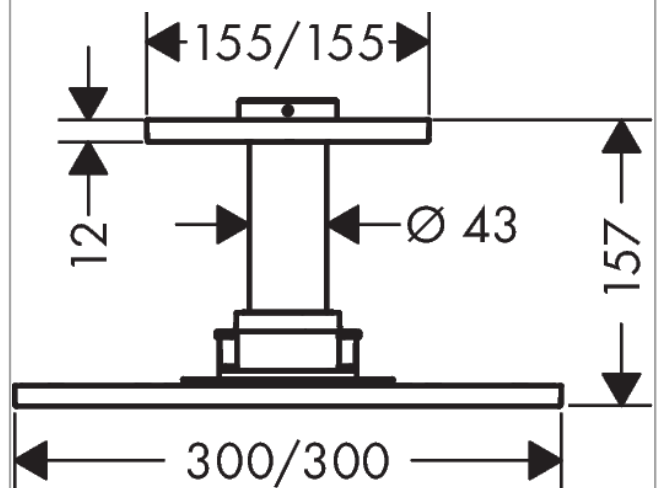

AXOR ShowerSolutions

Kopfbrause 300/300 2jet mit Deckenanschluss

Oberfläche: **Polished Black Chrome** Artikelnummer: **35320330**

Merkmale

- besteht aus: Kopfbrause, Deckenanschluss
- Brausekopfgröße: 300 x 300 mm
- Strahlart: PowderRain, Intense PowderRain
- Select Umstellung an der Armatur
- dynamische Strahldüsen fahren im Betrieb aus
- Material Strahlscheibe: Metall
- Metalldeckenanschluss
- Deckenanschlusslänge: 100 mm
- maximale Durchflussmenge bei 3 bar: 18 l/min
- Durchflussmenge PowderRain (bei 3 bar): 18 l/min
- Durchflussmenge Intense PowderRain (bei 3 bar): 17 l/min
- Mindestfließdruck: 1,7 bar
- Kopfbrause zur Reinigung abnehmbar
- ServiceCard mit Sieb kann zur Reinigung ohne Werkzeug entnommen werden
- Montage: Decke
- Anschlussart: Grundkörper
- für Durchlauferhitzer geeignet
- nicht enthalten: Grundkörper
- DVGW DW-6517DL0255

Technologie

Designpreise

reddot winner 2020

reddot winner 2021

Zertifikate / Nachhaltigkeit

AXOR ShowerSolutions

Kopfbrause 300/300 2jet mit Deckenanschluss

Oberfläche: Polished Black Chrome Artikelnummer: 35320330

Produktabbildung

Maßzeichnung

Durchflussdiagramm

Die Verbrauchswerte wurden praxisnah mit den dazugehörigen Armaturen (Thermostat/Mischer/Unterputzventil) gemessen.