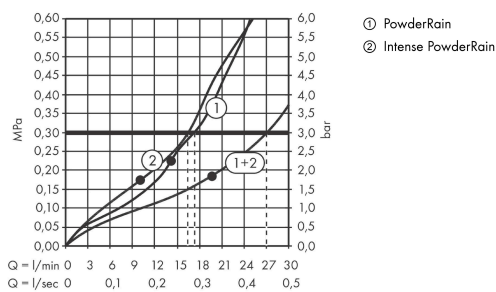

AXOR ShowerSolutions

Kopfbrause 300/300 2jet mit Deckenanschluss

Oberfläche: **Polished Black Chrome** Artikelnummer: **35320330**

Merkmale

- besteht aus: Kopfbrause, Deckenanschluss
- Brausekopfgröße: 300 x 300 mm
- Strahlart: PowderRain, Intense PowderRain
- Select Umstellung an der Armatur
- dynamische Strahldüsen fahren im Betrieb aus
- Material Strahlscheibe: Metall
- Metalldeckenanschluss
- Deckenanschlusslänge: 100 mm
- maximale Durchflussmenge bei 3 bar: 18 l/min
- Durchflussmenge PowderRain (bei 3 bar): 18 l/min
- Durchflussmenge Intense PowderRain (bei 3 bar): 17 l/min
- Mindestfließdruck: 1,7 bar
- Kopfbrause zur Reinigung abnehmbar
- ServiceCard mit Sieb kann zur Reinigung ohne Werkzeug entnommen werden
- Montage: Decke
- Anschlussart: Grundkörper
- für Durchlauferhitzer geeignet
- nicht enthalten: Grundkörper
- DVGW DW-6517DL0255

Technologie

Designpreise

reddot winner 2020

reddot winner 2021

Zertifikate / Nachhaltigkeit

AXOR ShowerSolutions

Kopfbrause 300/300 2jet mit Deckenanschluss

Oberfläche: Polished Black Chrome Artikelnummer: 35320330

Produktabbildung

Maßzeichnung

Durchflussdiagramm

Die Verbrauchswerte wurden praxisnah mit den dazugehörigen Armaturen (Thermostat/Mischer/Unterputzventil) gemessen.