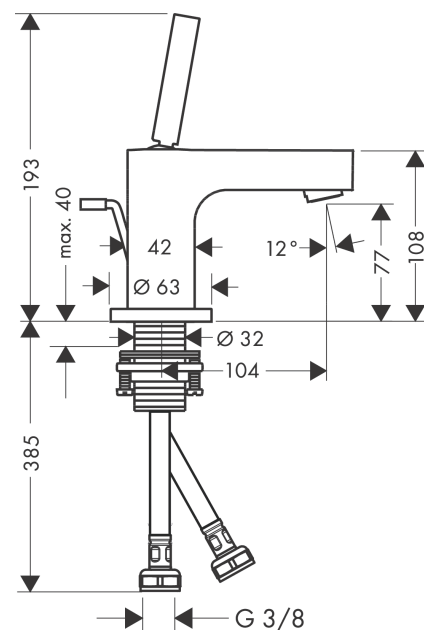

AXOR Citterio
Einhebel-Waschtischmischer 80 mit Pingriff für Handwaschbecken mit Zugstangen-
Ablaufgarnitur
 Oberfläche: **Brushed Gold Optic** Artikelnummer: **39015250**

Merkmale

- besteht aus: Einhebel-Waschtischmischer, Ablaufgarnitur
- ComfortZone 80
- Ausladung: 104 mm
- Auslaufhöhe: 77 mm
- Griffvariante: Pingriff
- Strahlart: Normalstrahl
- maximale Durchflussmenge bei 3 bar: 5 l/min
- Keramikmischsystem
- für Durchlauferhitzer geeignet
- Zugstangen-Ablaufgarnitur G 1¼
- Anschlussart: G ¾ Anschlussschläuche
- Anschlussgröße: DN15
- EU-Taxonomie: max. 6 l/min - wesentlicher Beitrag (SC) möglich
- DVGW NW-6506BT0603
- P-IX 9508/IA

Technologie

Zertifikate / Nachhaltigkeit

Produktabbildung

Maßzeichnung

AXOR Citterio
Einhebel-Waschtismischer 80 mit Pingriff für Handwaschbecken mit Zugstangen-
Ablaufgarnitur
 Oberfläche: **Brushed Gold Optic** Artikelnummer: **39015250**

Durchflussdiagramm