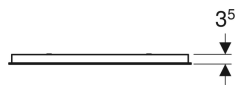

Geberit Renova Comfort Lichtspiegel

Beispielbild

Eigenschaften

- LED-Beleuchtung
- Ein-/Ausschalten des Lichts über Wandschalter

Technische Daten

Schutzart	IP44
Schutzklasse	II
Nennspannung	230 V AC
Netzfrequenz	50 Hz
Betriebsspannung	12 V DC
Ausgangsspannung	12 V DC
Leistungsaufnahme	27 W
Werkstoff	Glas
Energieeffizienzklasse Lichtquelle	F
Lichtfarbe	6400 K

Lieferumfang

- Spiegel
- Befestigungsmaterial

Art.-Nr.	Farbe / Oberfläche	B	B1	H	T	Lichtstrom	VE1
808665000	weiß	65 cm	30 cm	100 cm	3.5 cm	1353 lm	1 St.