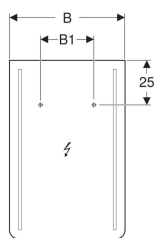

Geberit Renova Comfort Lichtspiegel

Beispielbild

Eigenschaften

- LED-Beleuchtung
- Ein-/Ausschalten des Lichts über Wandschalter

Technische Daten

Schutzart	IP44
Schutzklasse	II
Nennspannung	230 V AC
Netzfrequenz	50 Hz
Betriebsspannung	12 V DC
Ausgangsspannung	12 V DC
Leistungsaufnahme	27 W
Werkstoff	Glas
Energieeffizienzklasse Lichtquelle	F
Lichtfarbe	6400 K

Lieferumfang

- Spiegel
- Befestigungsmaterial

Art.-Nr.	Farbe / Oberfläche	B	B1	H	T	Lichtstrom	VE1
808665000	weiß	65 cm	30 cm	100 cm	3.5 cm	1353 lm	1 St.