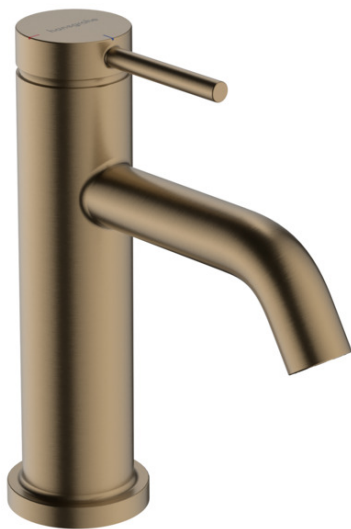

Tecturis S

Einhebel-Waschtischmischer 80 CoolStart EcoSmart+ ohne Ablaufgarnitur

Oberfläche: **Brushed Bronze** Artikelnummer: 73301140

Beschreibung

Merkmale

- ComfortZone 80
- Ausladung: 108 mm
- Auslaufhöhe: 80 mm
- Griffvariante: Hebelgriff
- Strahlart: Normalstrahl
- maximale Durchflussmenge bei 3 bar: 4 l/min
- Keramikmischsystem
- Temperaturbegrenzung einstellbar
- für Durchlauferhitzer geeignet
- Anschlussart: G $\frac{3}{8}$ Anschlussschläuche
- Anschlussgröße: DN15
- Kaltwasser in Griff-Grundstellung
- EU-Taxonomie: max. 6 l/min - wesentlicher Beitrag (SC) möglich
- PA-IX 38525/IO

Technologie

Designpreise

Produktabbildung

Maßzeichnung

Tecturis S

Einhebel-Waschtischmischer 80 CoolStart EcoSmart+ ohne Ablaufgarnitur

Oberfläche: **Brushed Bronze** Artikelnummer: **73301140**

Durchflussdiagramm