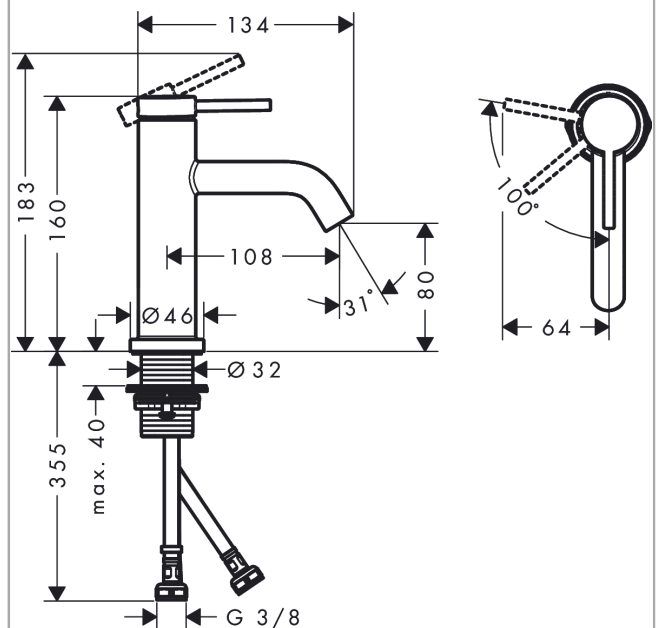

Tecturis S

Einhebel-Waschtischmischer 80 CoolStart EcoSmart+ ohne Ablaufgarnitur

Oberfläche: **Brushed Bronze** Artikelnummer: 73301140

Beschreibung

Merkmale

- ComfortZone 80
- Ausladung: 108 mm
- Auslaufhöhe: 80 mm
- Griffvariante: Hebelgriff
- Strahlart: Normalstrahl
- maximale Durchflussmenge bei 3 bar: 4 l/min
- Keramikmischsystem
- Temperaturbegrenzung einstellbar
- für Durchlauferhitzer geeignet
- Anschlussart: G $\frac{3}{8}$ Anschlussschläuche
- Anschlussgröße: DN15
- Kaltwasser in Griff-Grundstellung
- EU-Taxonomie: max. 6 l/min - wesentlicher Beitrag (SC) möglich
- PA-IX 38525/IO

Technologie

Designpreise

Produktabbildung

Maßzeichnung

Tecturis S

Einhebel-Waschtischmischer 80 CoolStart EcoSmart+ ohne Ablaufgarnitur

Oberfläche: **Brushed Bronze** Artikelnummer: **73301140**

Durchflussdiagramm