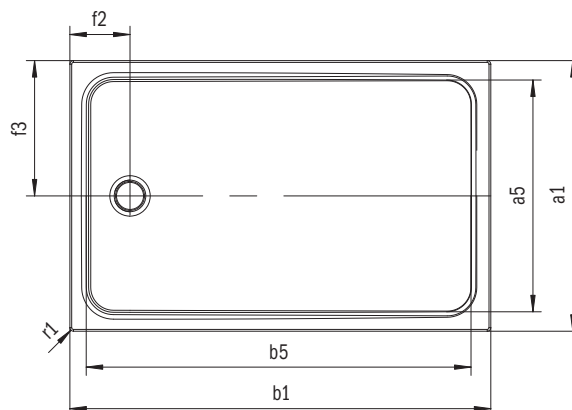

CAYONOPLAN

- Bodenebene Dusche
- Klassisches Design mit umlaufender Prägung
- Perfect Match zur CAYONO Modellfamilie
- Großzügige Standfläche durch seitlichen Ablauf
- Aus KALDEWEI Stahl-Emaille

Abbildung ähnlich

| | Gesamt-Aufbauhöhe | | | | Bauhöhe | |
|-----------------|-------------------|----|----------|----|----------|----------|
| | Modell-1 | | Modell-5 | | Modell-1 | Modell-5 |
| KA 90 waagrecht | 105 | 98 | 105 | 98 | 80 | 80 |
| KA 90 flach | 78 | 85 | 78 | 85 | 60 | 60 |
| KA 90 senkrecht | 49 | 49 | 37 | 45 | 80 | 80 |