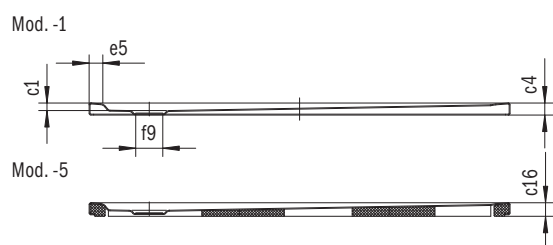

CAYONOPLAN

- Bodenebene Dusche
- Klassisches Design mit umlaufender Prägung
- Perfect Match zur CAYONO Modellfamilie
- Großzügige Standfläche durch seitlichen Ablauf
- Aus KALDEWEI Stahl-Emaille

Abbildung ähnlich

| | Gesamt-Aufbauhöhe | | | | Bauhöhe | |
|-----------------|-------------------|----|----------|----|----------|----------|
| | Modell-1 | | Modell-5 | | Modell-1 | Modell-5 |
| KA 90 waagrecht | 105 | 98 | 105 | 98 | 80 | 80 |
| KA 90 flach | 78 | 85 | 78 | 85 | 60 | 60 |
| KA 90 senkrecht | 49 | 49 | 37 | 45 | 80 | 80 |