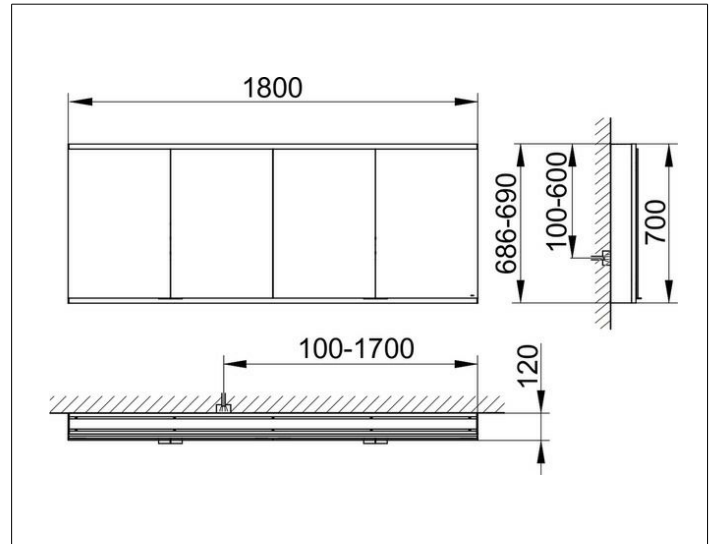

Royal Modular 2.0  
800411180000500 Spiegelschrank

**PRODUKT**

**ZEICHNUNG**

EEK: C ,

**OBERFLÄCHE**

silber-eloxiert

**ABMESSUNG**

1800 x 700 x 120 mm