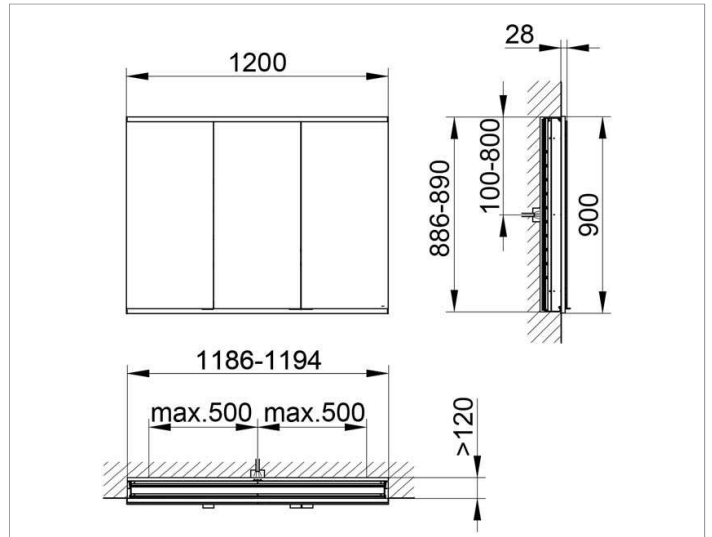

Royal Modular 2.0
800300121000000 Spiegelschrank

PRODUKT

ZEICHNUNG

OBERFLÄCHE

silber-eloxiert

ABMESSUNG

1200 x 900 x 120 mm