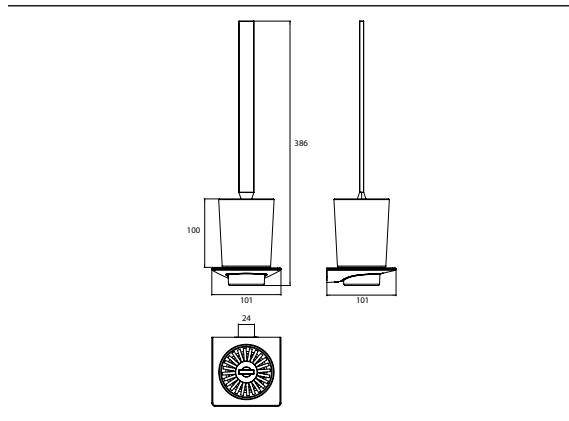

PRODUKTINFORMATION

Toilettenbürstengarnitur, Behälter Kristallglas satiniert, Stiel chrom, Wandmodell chrom

Art.-Nr.1615 001 02