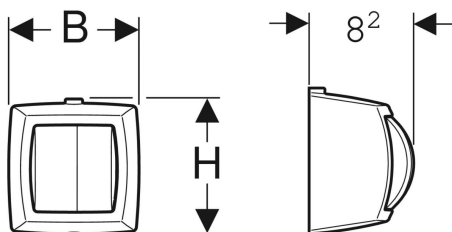

Geberit Handdrücker für 2-Mengen-Spülung, für WC-Steuerung mit pneumatischer Spülauslösung

Beispielbild

Verwendungszwecke

- Zur AP-Montage
- Zum Auslösen einer 2-Mengen-Spülung

Technische Daten

Betätigungskraft | < 25 N

Art.-Nr.	Farbe / Oberfläche	Werkstoff	B	H	T	VE1	VE2
240.584.11.1	weiß-alpin	Kunststoff	10.9 cm	11.2 cm	8.2 cm	1 St.	