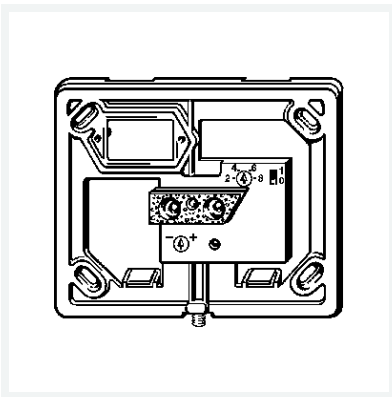

## Grundrahmen

### Visign for Life 1

- für Baureihe ab 04/2011
- geeignet für Abdeckplatte Visign for Life 1 Modell 8128.46
- Abb. 1

**Modell 8128.80**

**Artikel 676 780**

## Eigenschaften

Gewicht	113 g
Volumen	3108 cm <sup>3</sup>
Werkstoff	Kunststoff