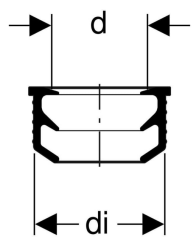

Geberit Manschette

Beispielbild

Art.-Nr.	d, ø	di, ø	VE1	VE2
894.319.00.1	50 mm	65 mm	1 St.	5 St.