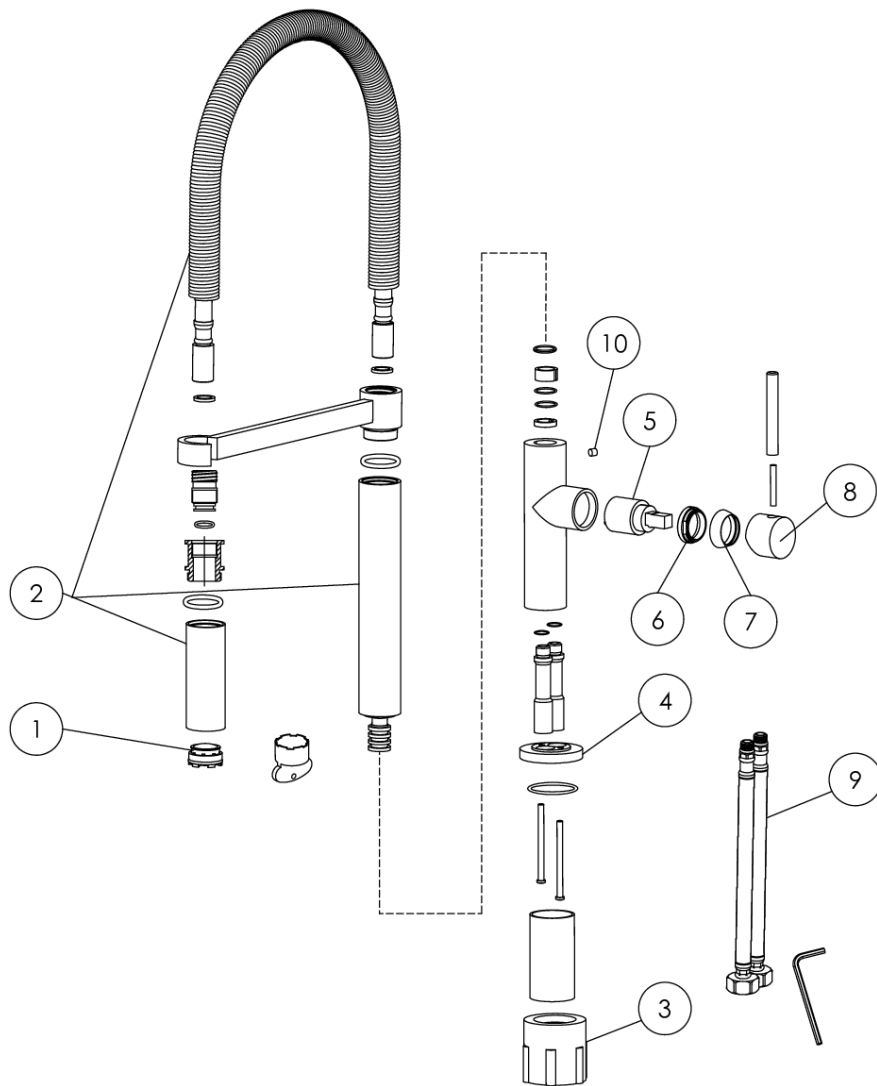

100 1495 S Spültisch-Einhebelmischer

mit schwenkbarem Auslauf, mit Keramikkartusche, Ausladung 215 mm, mit Flexschläuchen 3/8", matt black

PRODUKTBILD

100 1495 S Spültisch-Einhebelmischer

mit schwenkbarem Auslauf, mit Keramikkartusche, Ausladung 215 mm, mit Flexschläuchen 3/8", matt black

TECHNISCHE ZEICHNUNG

100 1495 S Spültisch-Einhebelmischer

mit schwenkbarem Auslauf, mit Keramikkartusche, Ausladung 215 mm, mit Flexschläuchen 3/8", matt black

EXPLOSIONSZEICHNUNG

PartNo	DE	EN	
1	099 9128	Luftsprudler flach	aerator
2	099 1495	Auslauf inkl. Flexschlauch, Chrom	spout incl. flexible hose, chrome
3		Befestigung	fixing part
4		Fuß-Rosette, Chrom	foot rosette, chrome
5	099 9004	Keramik-Kartusche Ø25 mm	ceramic cartridge Ø25 mm
6		Kartuschenbefestigung, Messing	cartridge fixing hexagonnut, brass
7		Kugelkappe, Chrom	spherical chrome cap
8		Armaturenhebel, Chrom	spout 153 mm with inner aerator, matt black
9	099 9200	Flexschlauch Ü3/8" x M10, Länge= 360 mm (Paar)	flexible hose Ü3/8" x M10, length = 360 mm (pair)
10		Madenschraube	grub screw
			100 1495
			28.09.2020
			STEINBERG