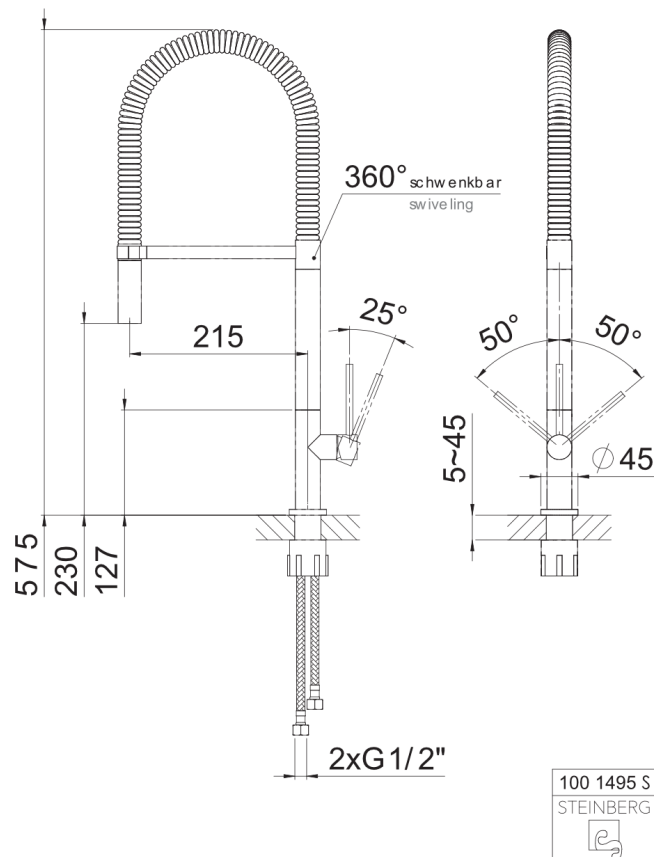

100 1495 S Spültisch-Einhebelmischer

mit schwenkbarem Auslauf, mit Keramikkartusche, Ausladung 215 mm, mit Flexschläuchen 3/8", matt black

PRODUKTBILD

100 1495 S Spültisch-Einhebelmischer

mit schwenkbarem Auslauf, mit Keramikkartusche, Ausladung 215 mm, mit Flexschläuchen 3/8", matt black

TECHNISCHE ZEICHNUNG

100 1495 S Spültisch-Einhebelmischer

mit schwenkbarem Auslauf, mit Keramikkartusche, Ausladung 215 mm, mit Flexschläuchen 3/8", matt black

EXPLOSIONSZEICHNUNG

PartNo	DE	EN	
1	099 9128	Luftsprudler flach	aerator
2	099 1495	Auslauf inkl. Flexschlauch, Chrom	spout incl. flexible hose, chrome
3		Befestigung	fixing part
4		Fuß-Rosette, Chrom	foot rosette, chrome
5	099 9004	Keramik-Kartusche Ø25 mm	ceramic cartridge Ø25 mm
6		Kartuschenbefestigung, Messing	cartridge fixing hexagonnut, brass
7		Kugelkappe, Chrom	spherical chrome cap
8		Armaturenhebel, Chrom	spout 153 mm with inner aerator, matt black
9	099 9200	Flexschlauch Ü3/8" x M10, Länge= 360 mm (Paar)	flexible hose Ü3/8" x M10, length = 360 mm (pair)
10		Madenschraube	grub screw
			100 1495
			28.09.2020
			STEINBERG