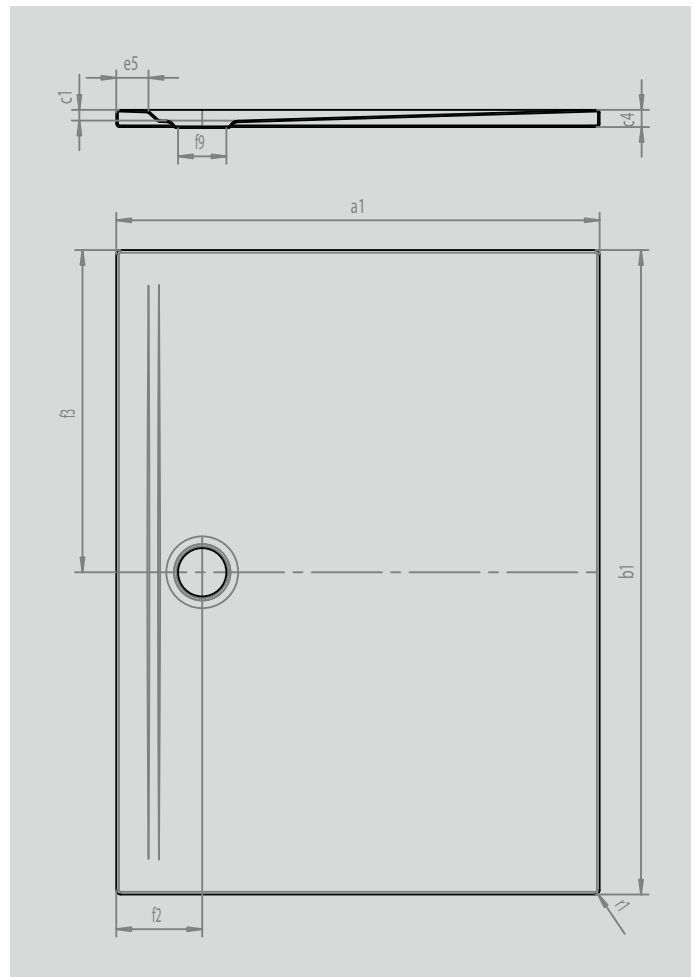

SUPERPLAN ZERO

- von drei Seiten schwellenlos begehbar
- besonders wandnaher Ablauf und gleichmäßiges Gefälle für eine durchgehend ebene Standfläche
- großzügige Gestaltung, nahtlose Übergänge für kleine und große Bäder
- klare Kanten und spitze Eckradien für minimale Fugen und eine einheitliche Optik
- geringe Aufbauhöhe für leichten, bodenebenen Einbau – auch bei Großformaten

Abbildung ähnlich

SECURE⁺

Modell		1568
Äußere Länge	a_1	900 mm
Äußere Breite	b_1	1300 mm
Tiefe Innen	c_1	20 mm
Randhöhe	c_4	32 mm
Randbreite	e_5	60 mm
Durchmesser Ablaufloch	f_9	Ø 90 mm
Abstand Wannrand bis Mitte Ablaufloch	$f_2; f_3$	160; 650 mm
Äußerer Radius	r_1	8 mm
Nettogewicht		30 kg
SECURE PLUS		Vollflächig